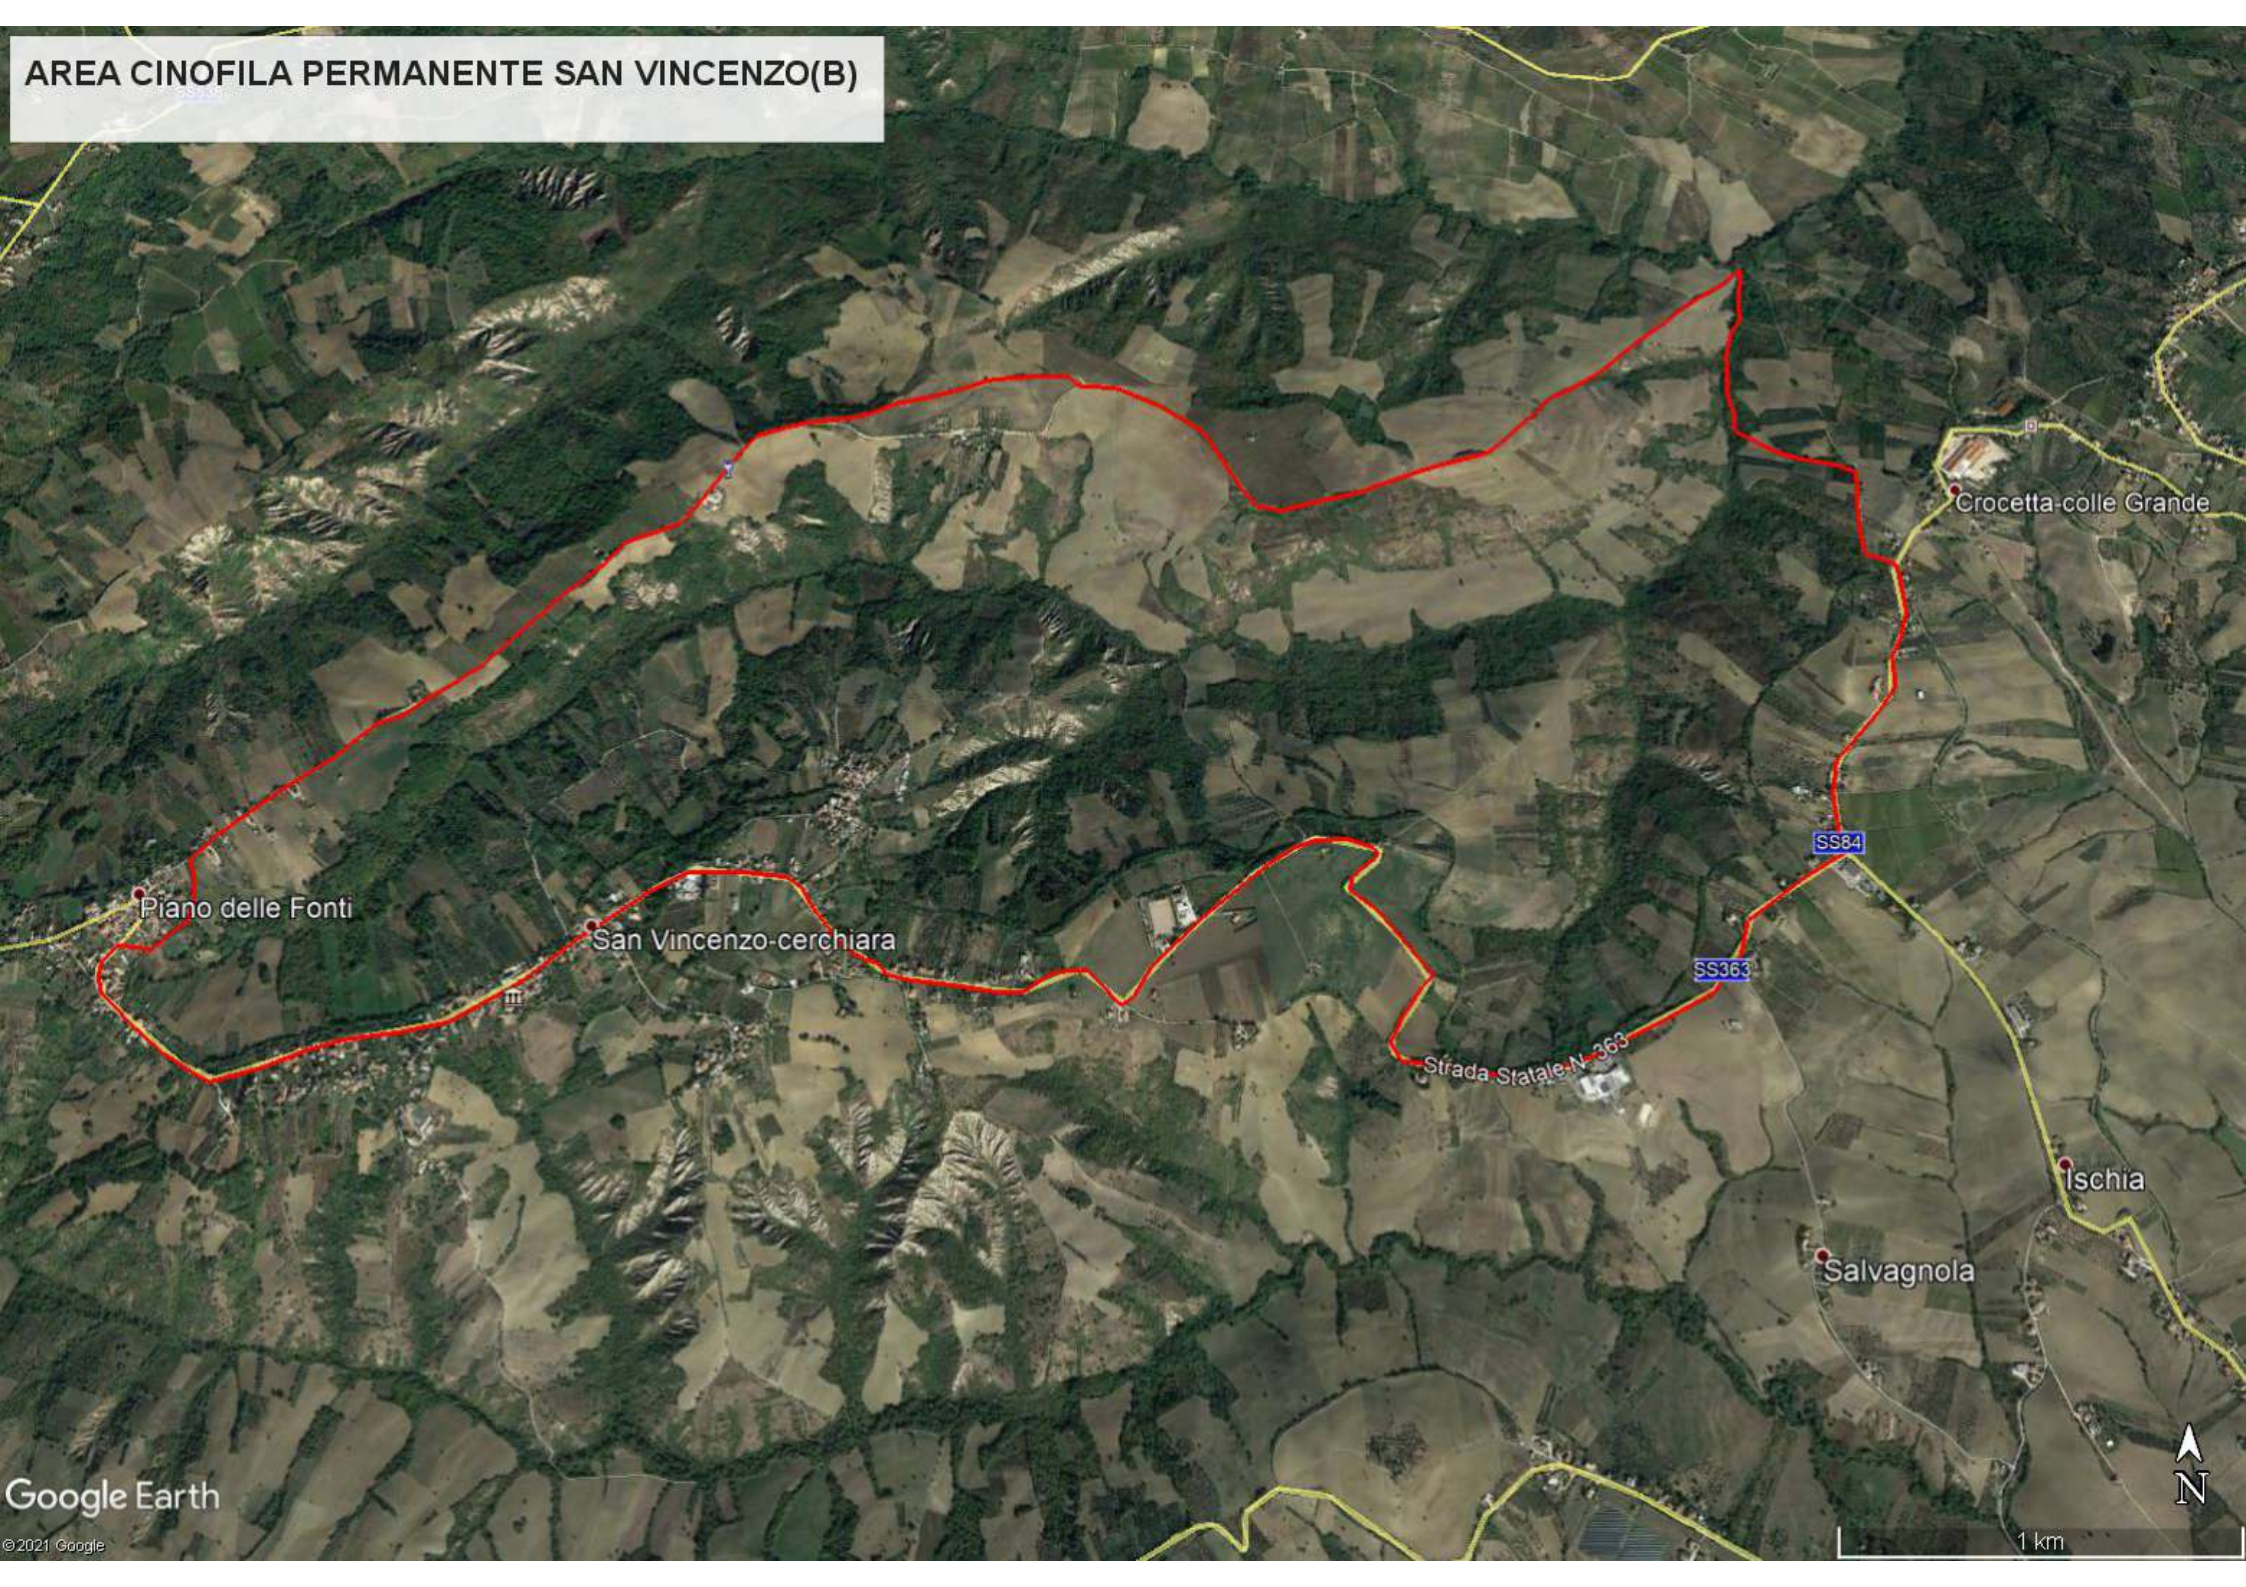

AREA CINOFILE PERMANENTE SAN VINCENZO(B)

Piano delle Fonti

San Vincenzo-cerchiara

Strada Statale N. 363

SS363

SS84

Crocetta-colle Grande

Salvagnola

Ischia