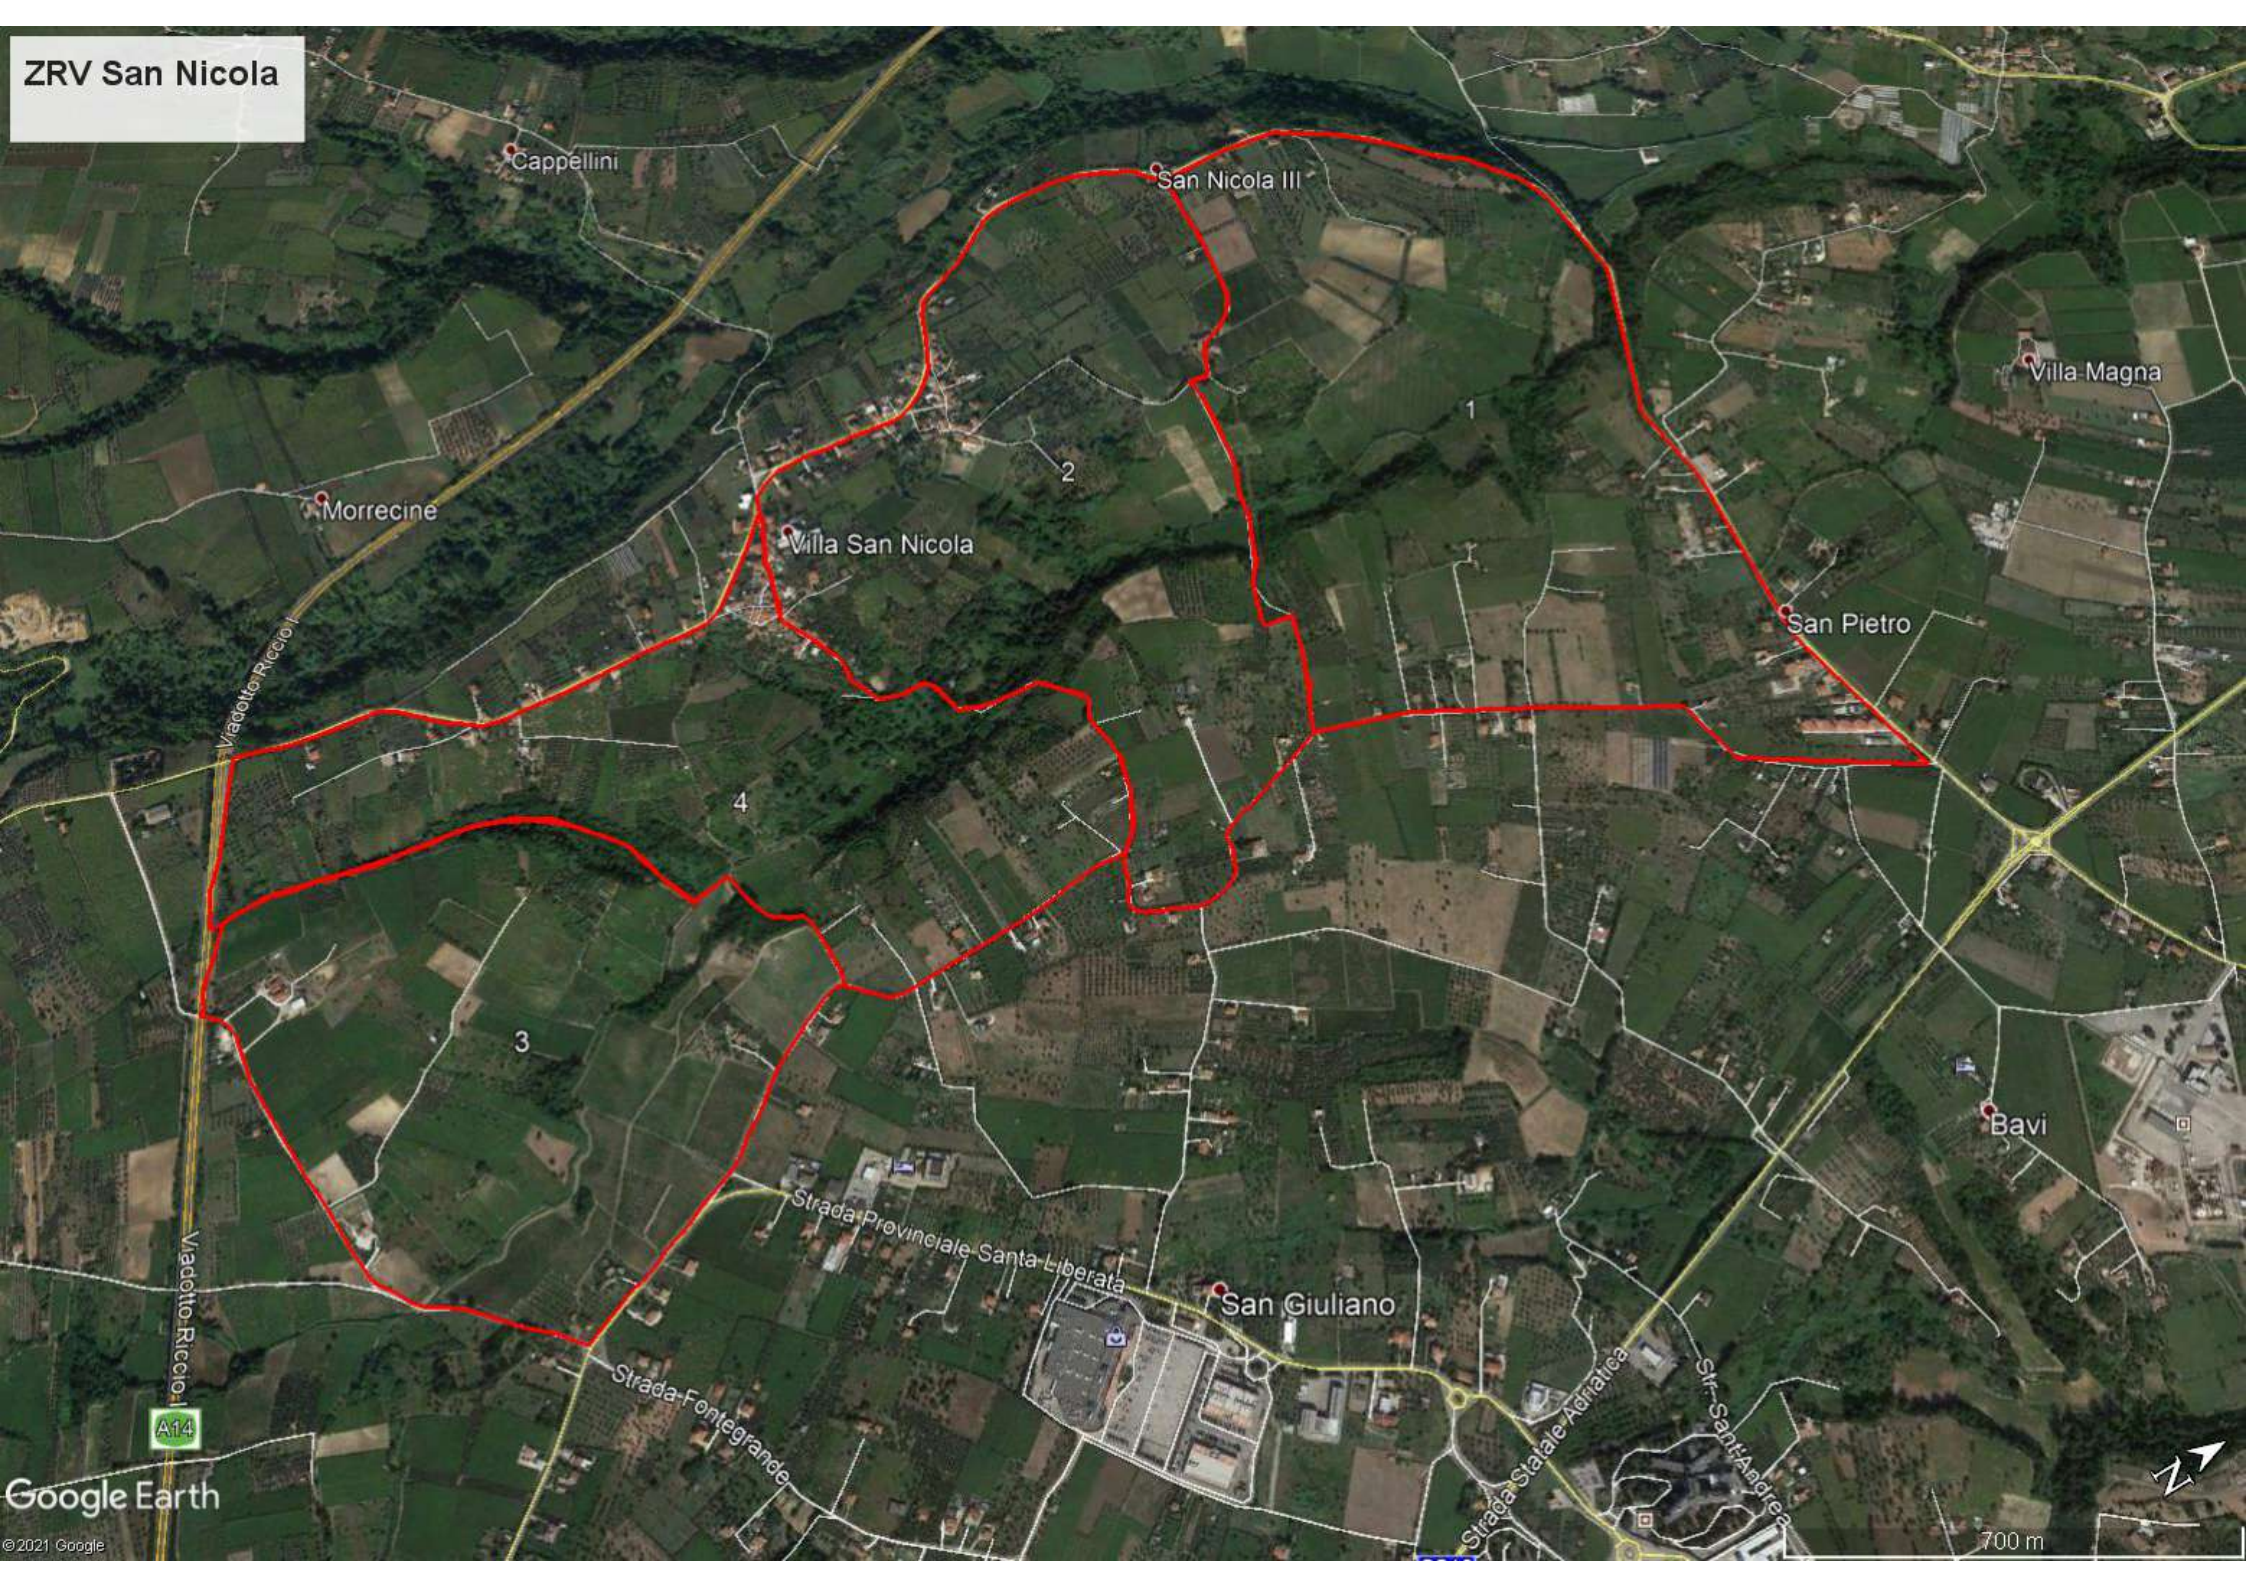

ZRV San Nicola

Cappellini

San Nicola III

Morrecine

Villa San Nicola

Villa Magna

San Pietro

Bavi

San Giuliano

Strada Provinciale Santa Liberata

Strada Fontegrane

Strada Statale Adriatica

Strada San Andrea

A14

Google Earth

© 2021 Google

700 m