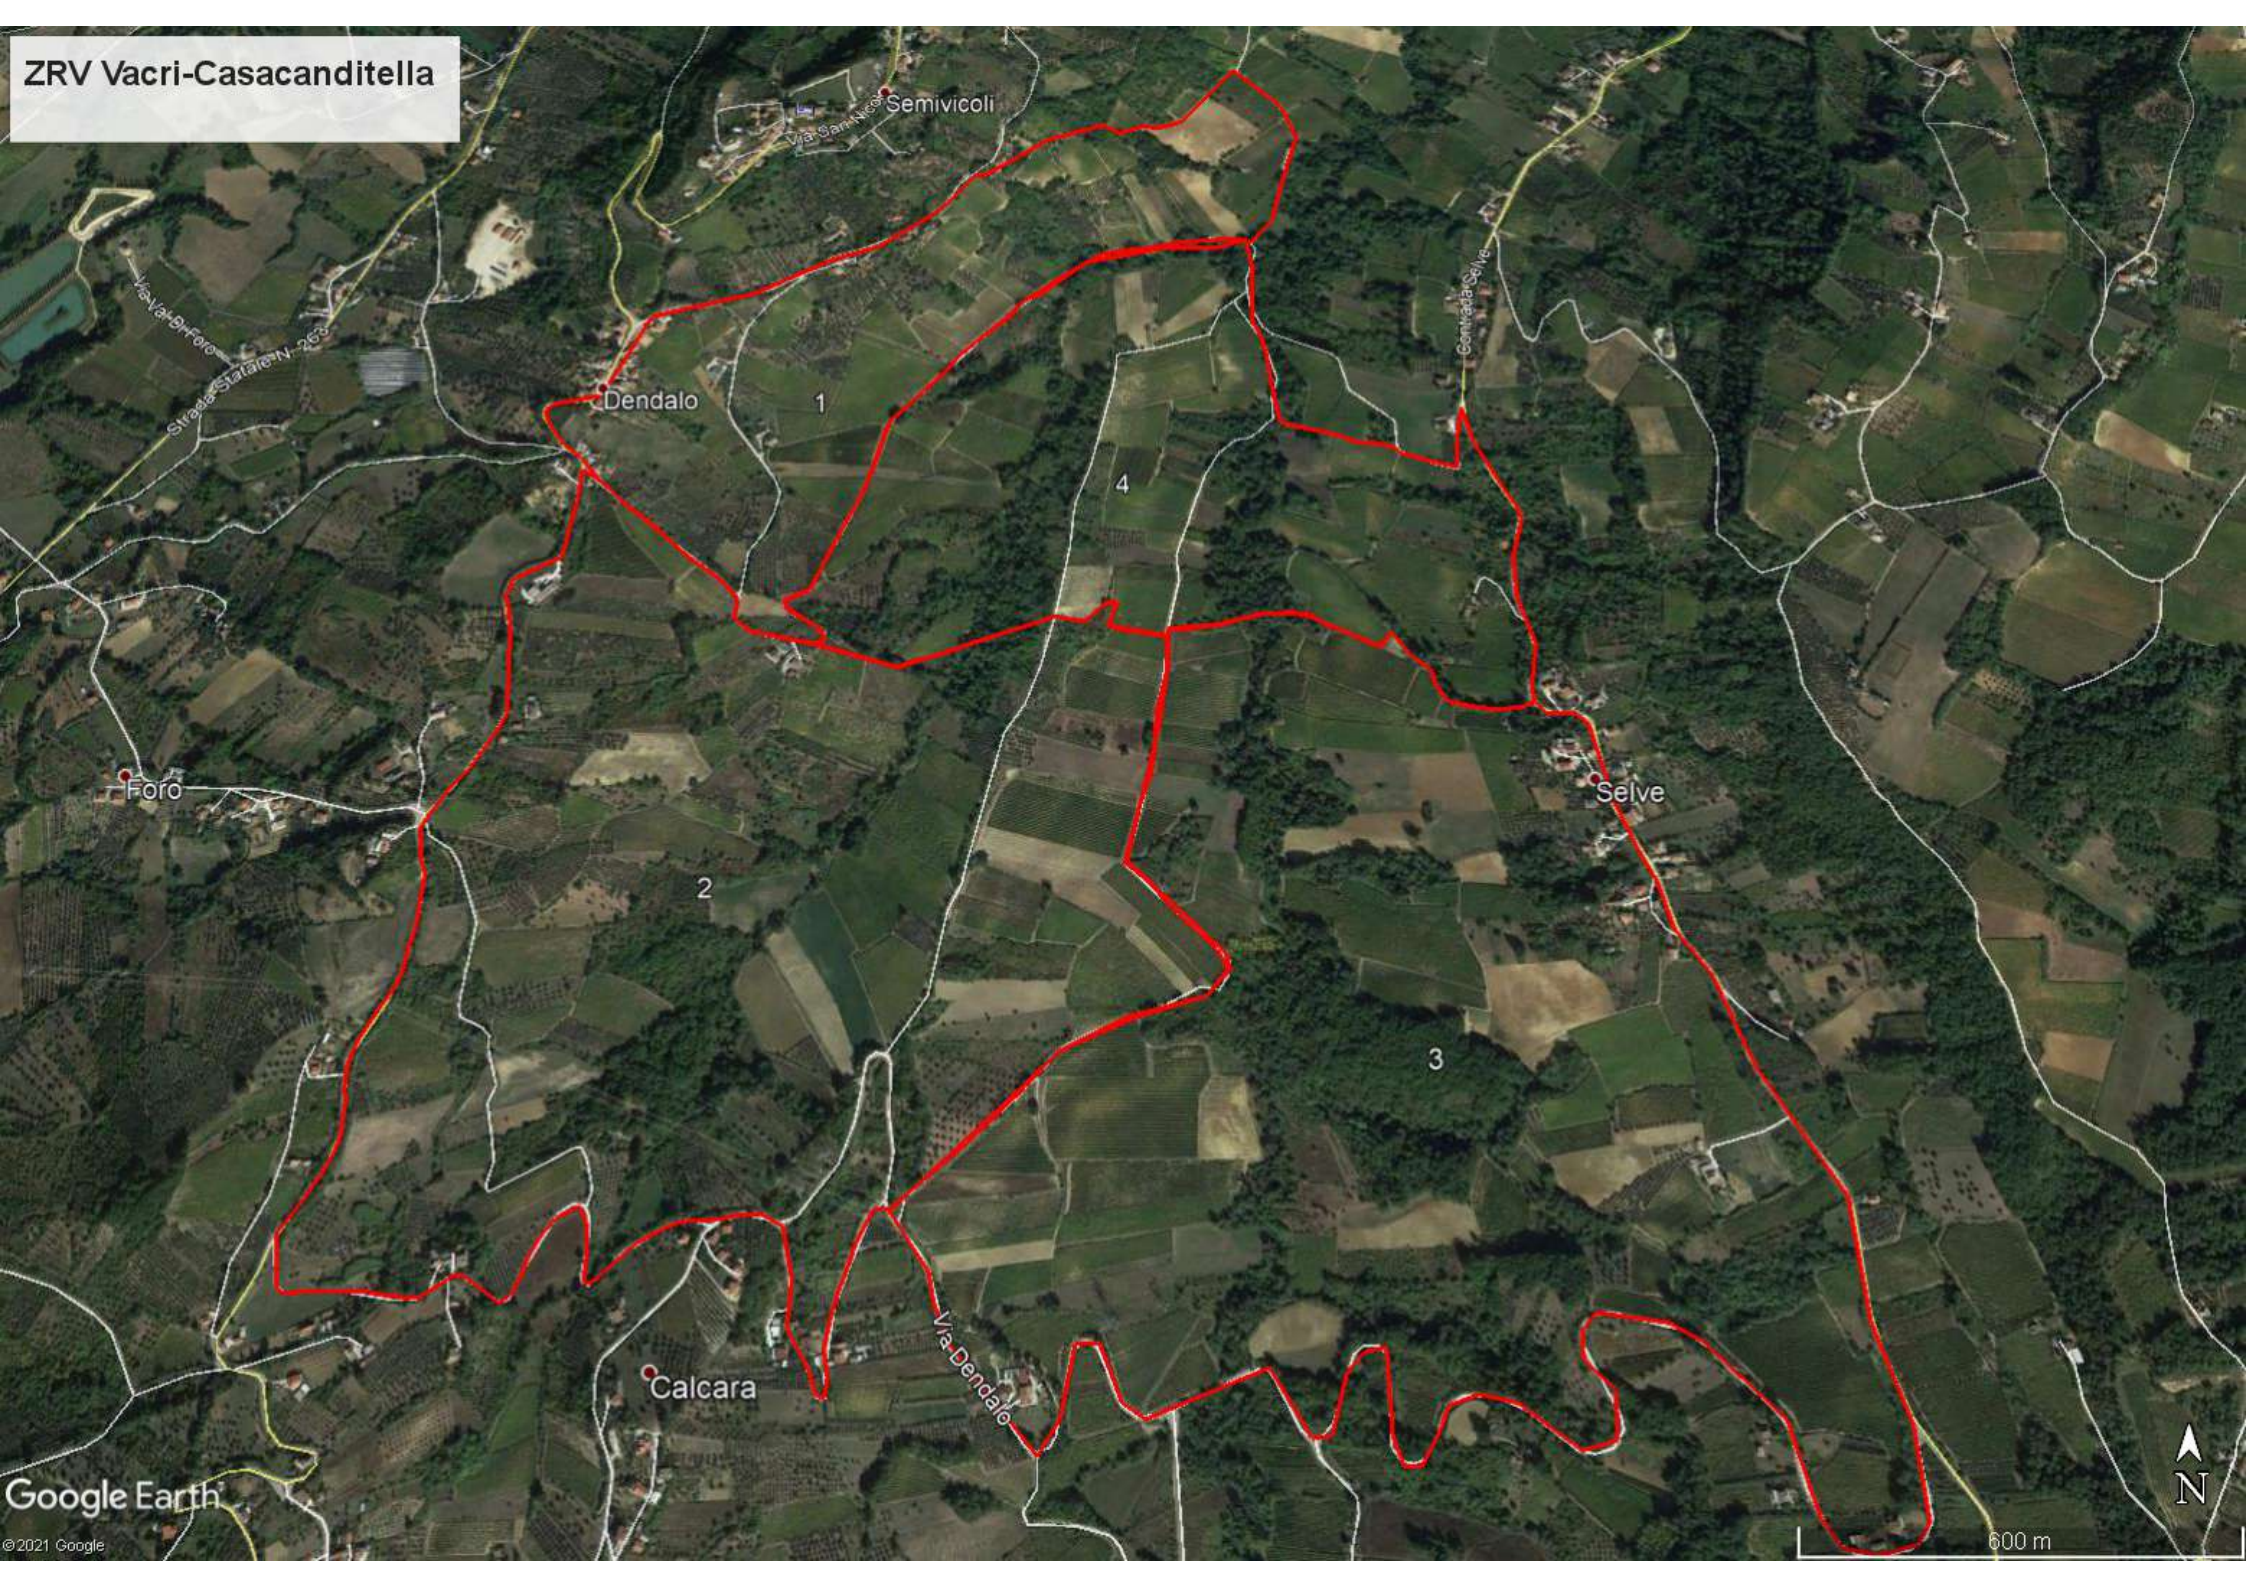

ZRV Vacri-Casacanditella

Semivicoli

Dendalo

1

4

Foro

2

Selve

3

Calcara

Via Dendalo

Contrada Selve

Via Val di Foro
Strada Statale N. 263