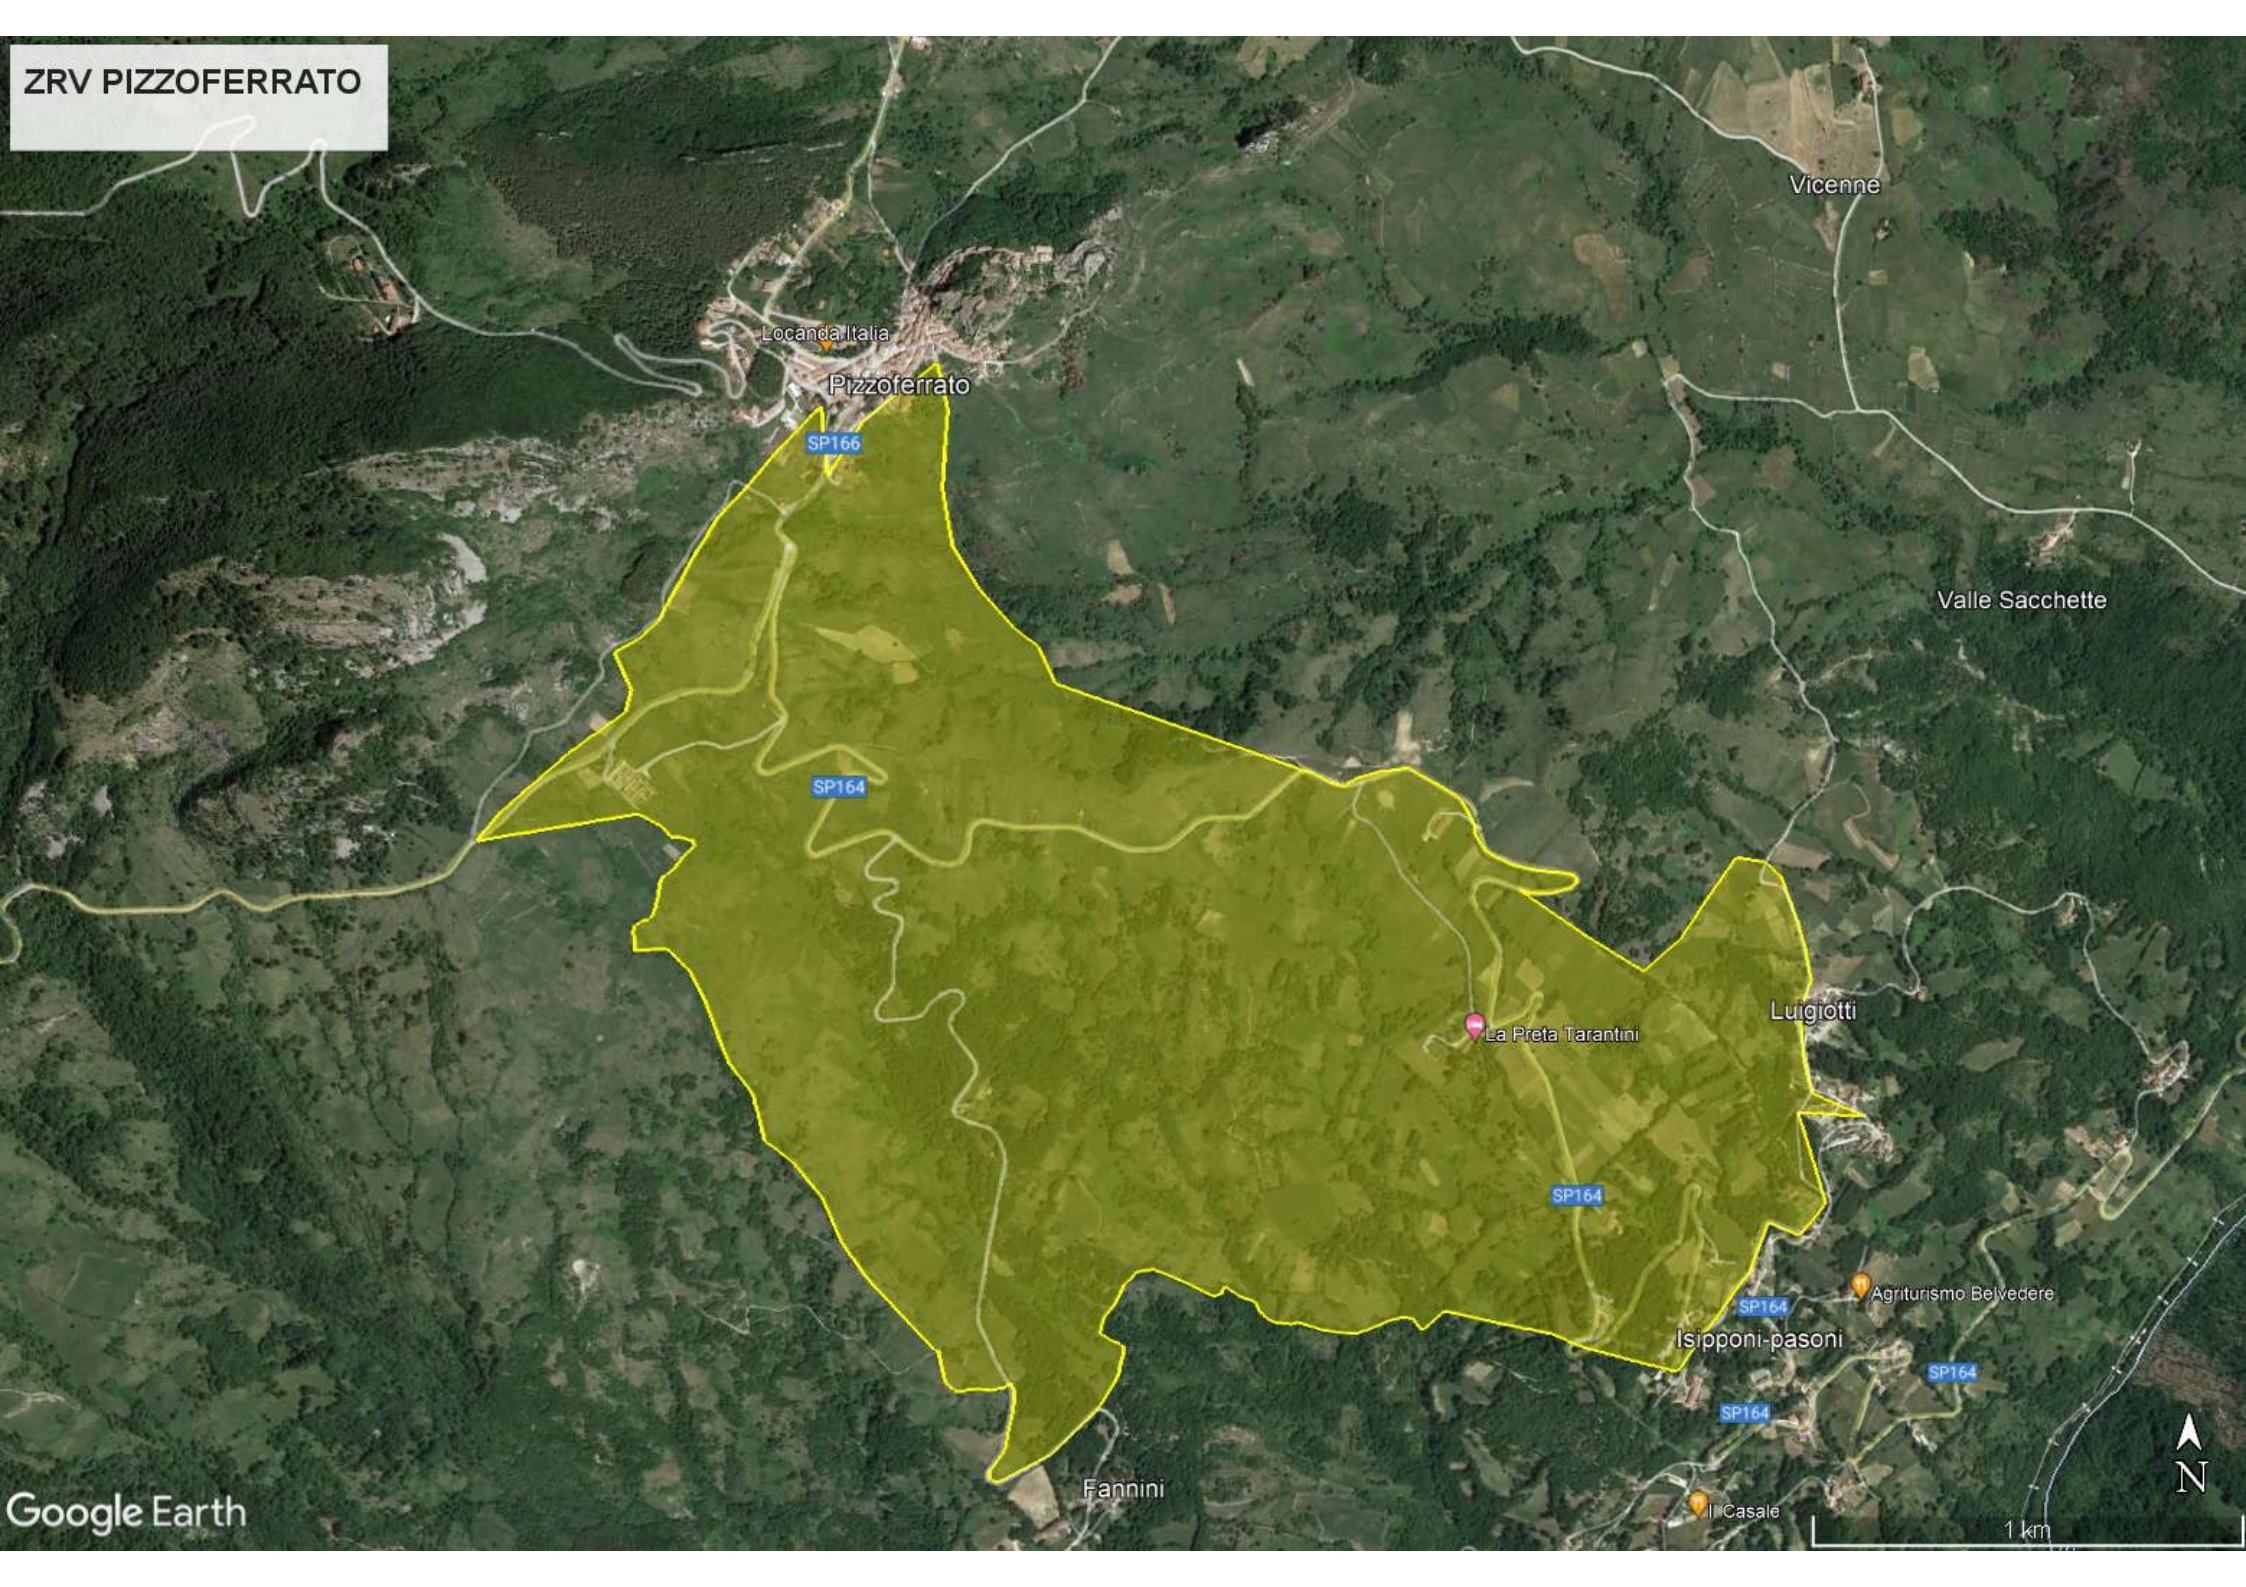

ZRV PIZZOFERRATO

Locanda Italia

Pizzoferrato

SP166

Vicenne

Valle Sacchette

SP164

La Preta Tarantini

Luigiotti

SP164

Fannini

Isipponi-pasoni

Agriturismo Belvedere

SP164

SP164

Il Casale

1 km