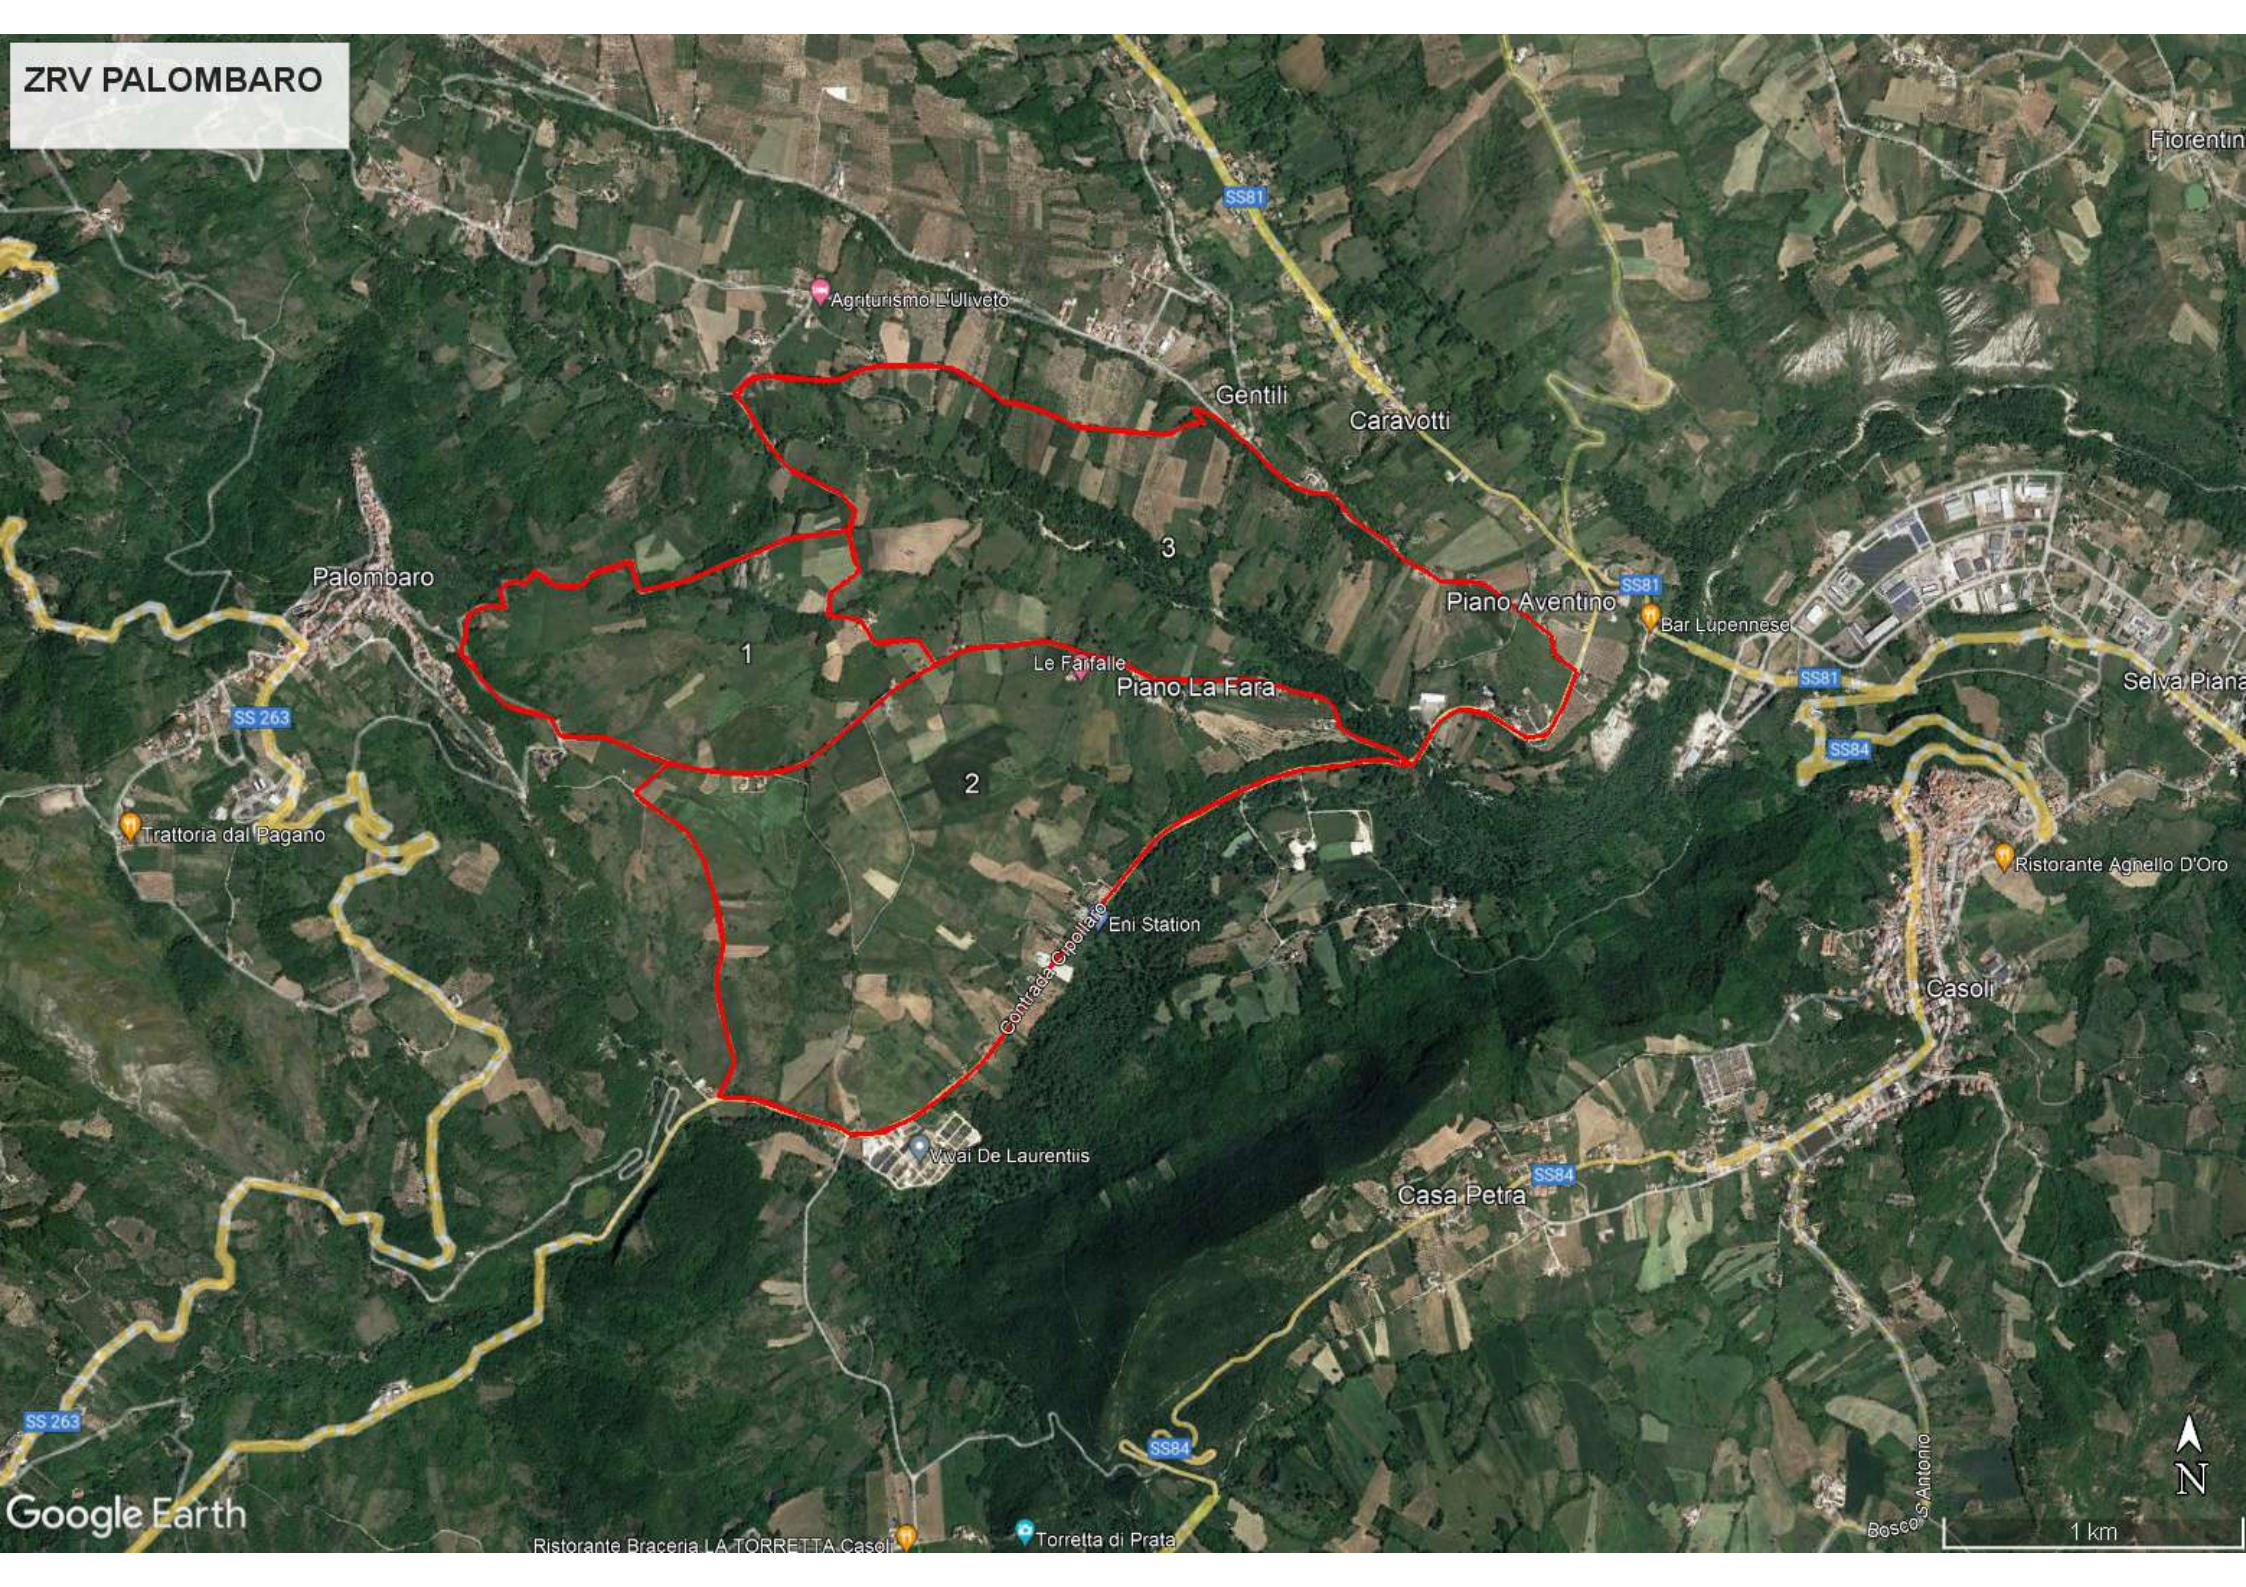

ZRV PALOMBARO

Palombaro

Agiturismo L'Uliveto

Gentili

Caravotti

Piano Aventino

Bar Lupennese

Le Fairalle

Piano La Fara

Selva Piana

Trattoria dal Pagano

Ristorante Aghello D'Oro

Contrada Cipollino

Eni Station

Casoli

Vivai De Laurentis