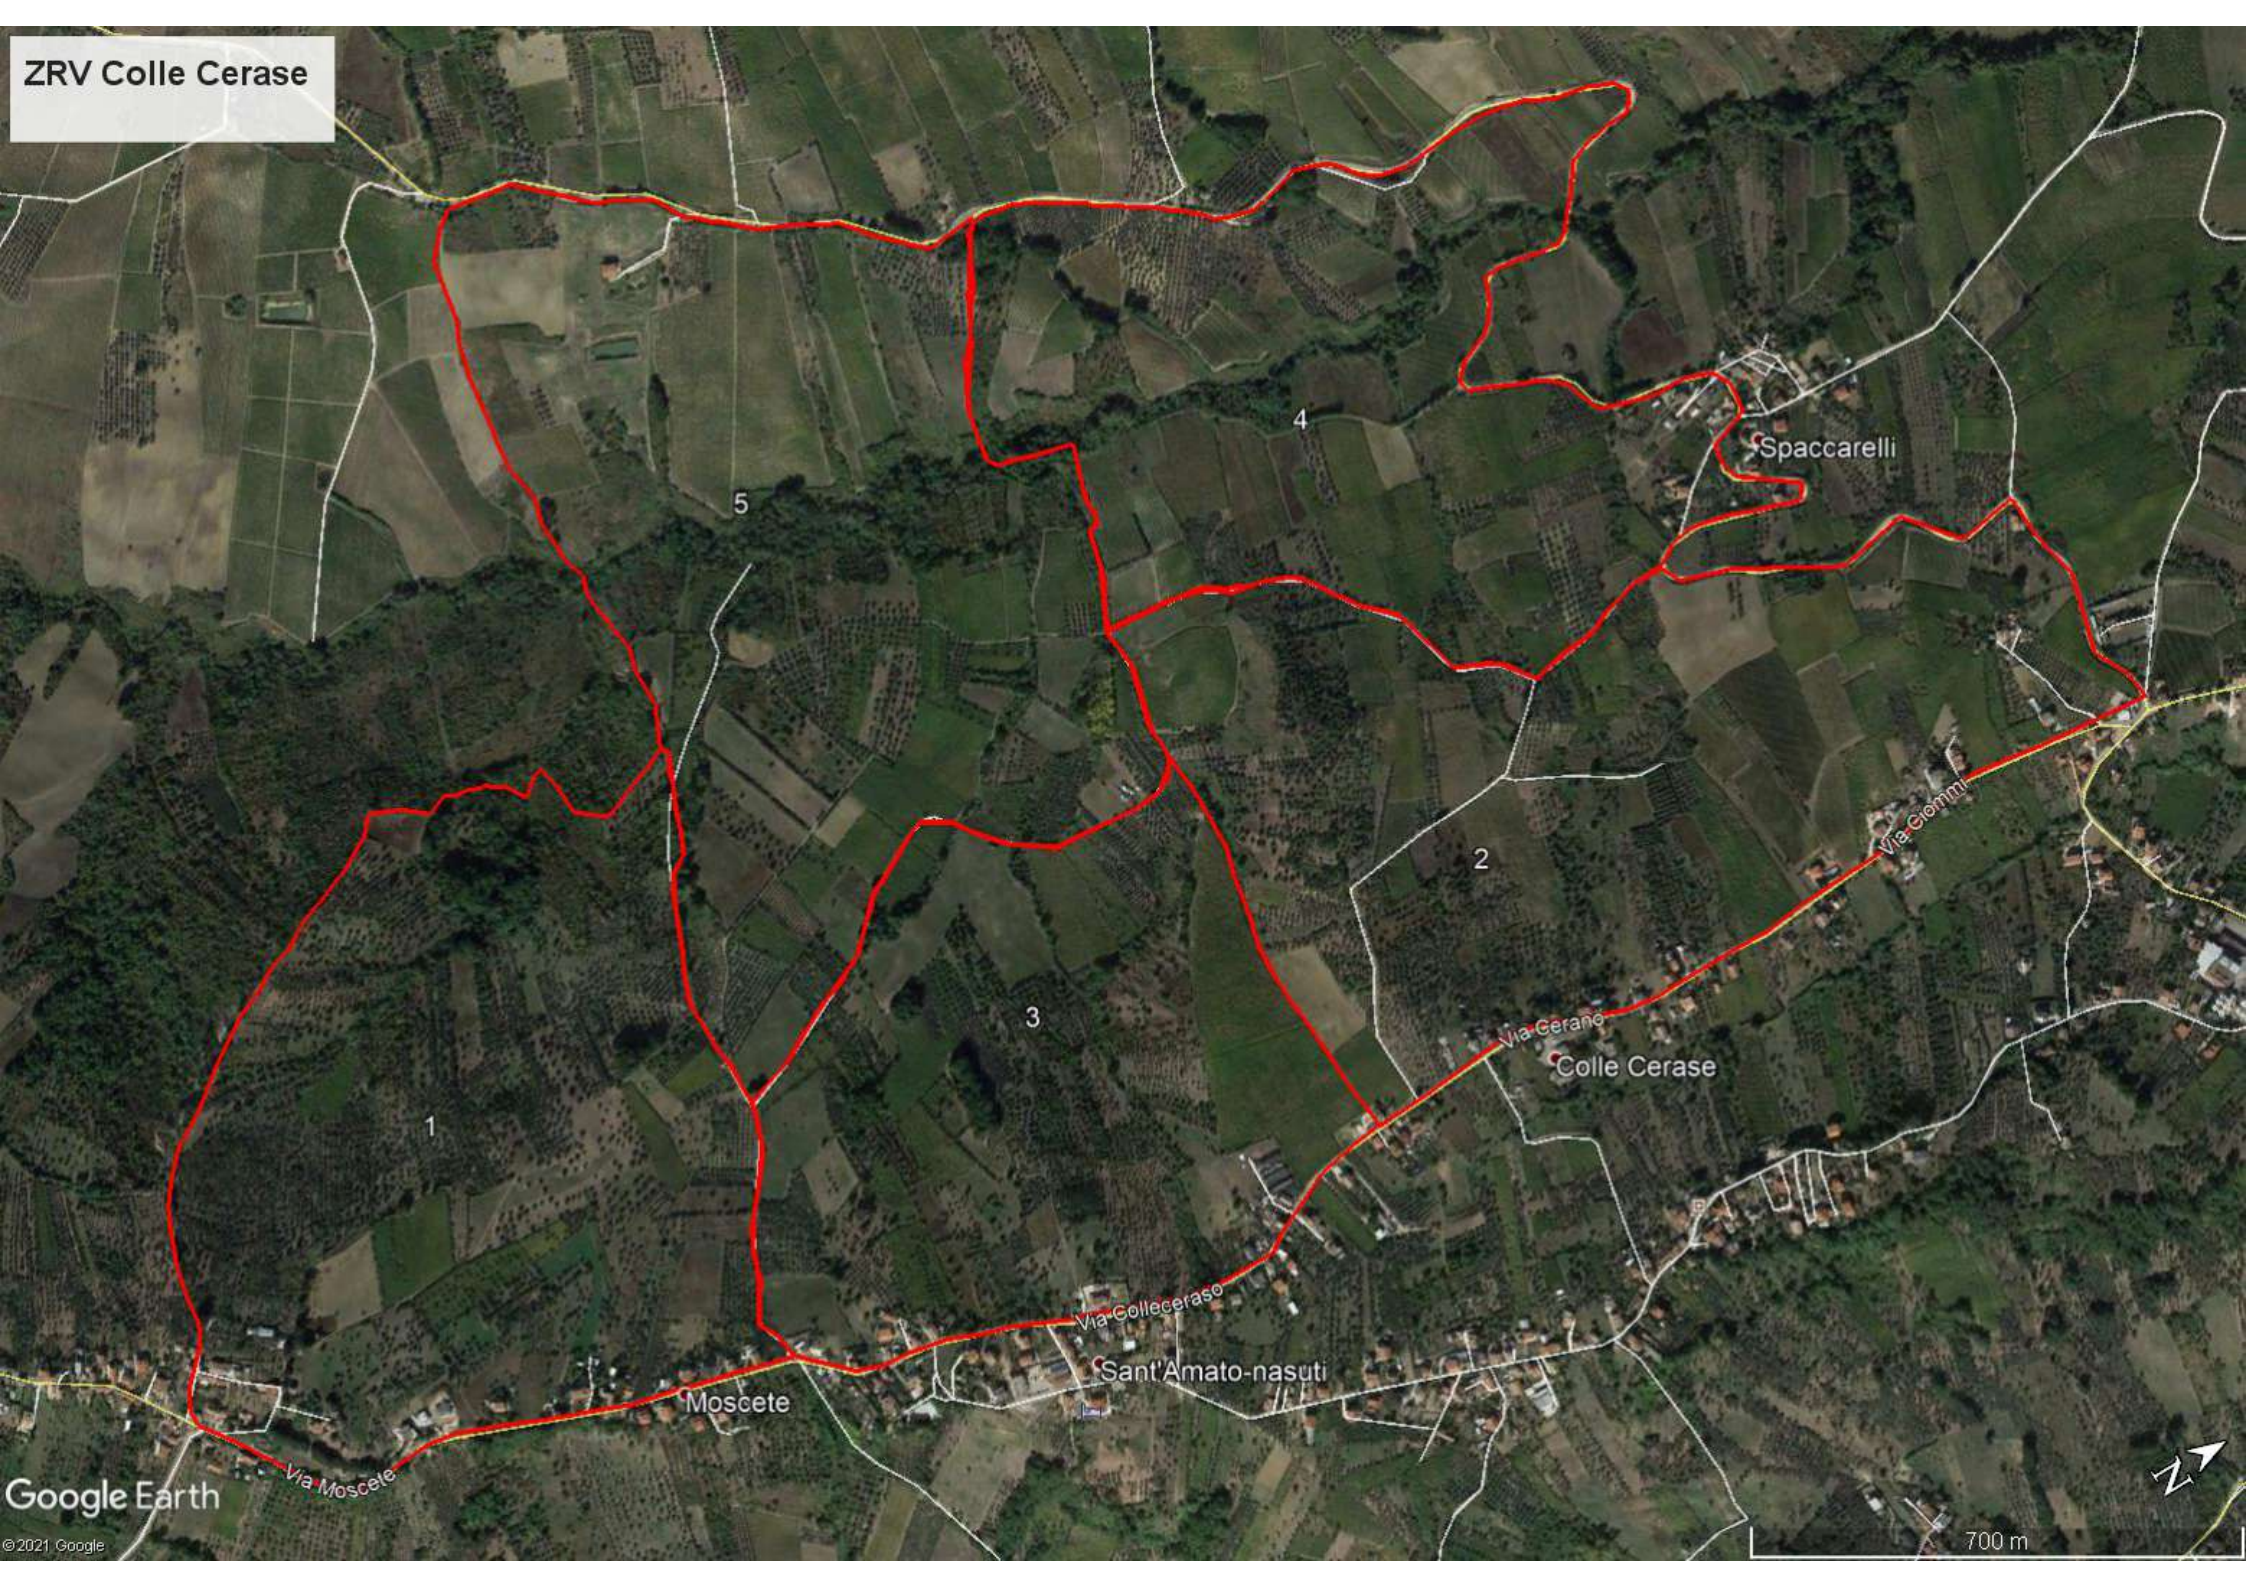

# ZRV Colle Cerase

Google Earth

©2021 Google

700 m