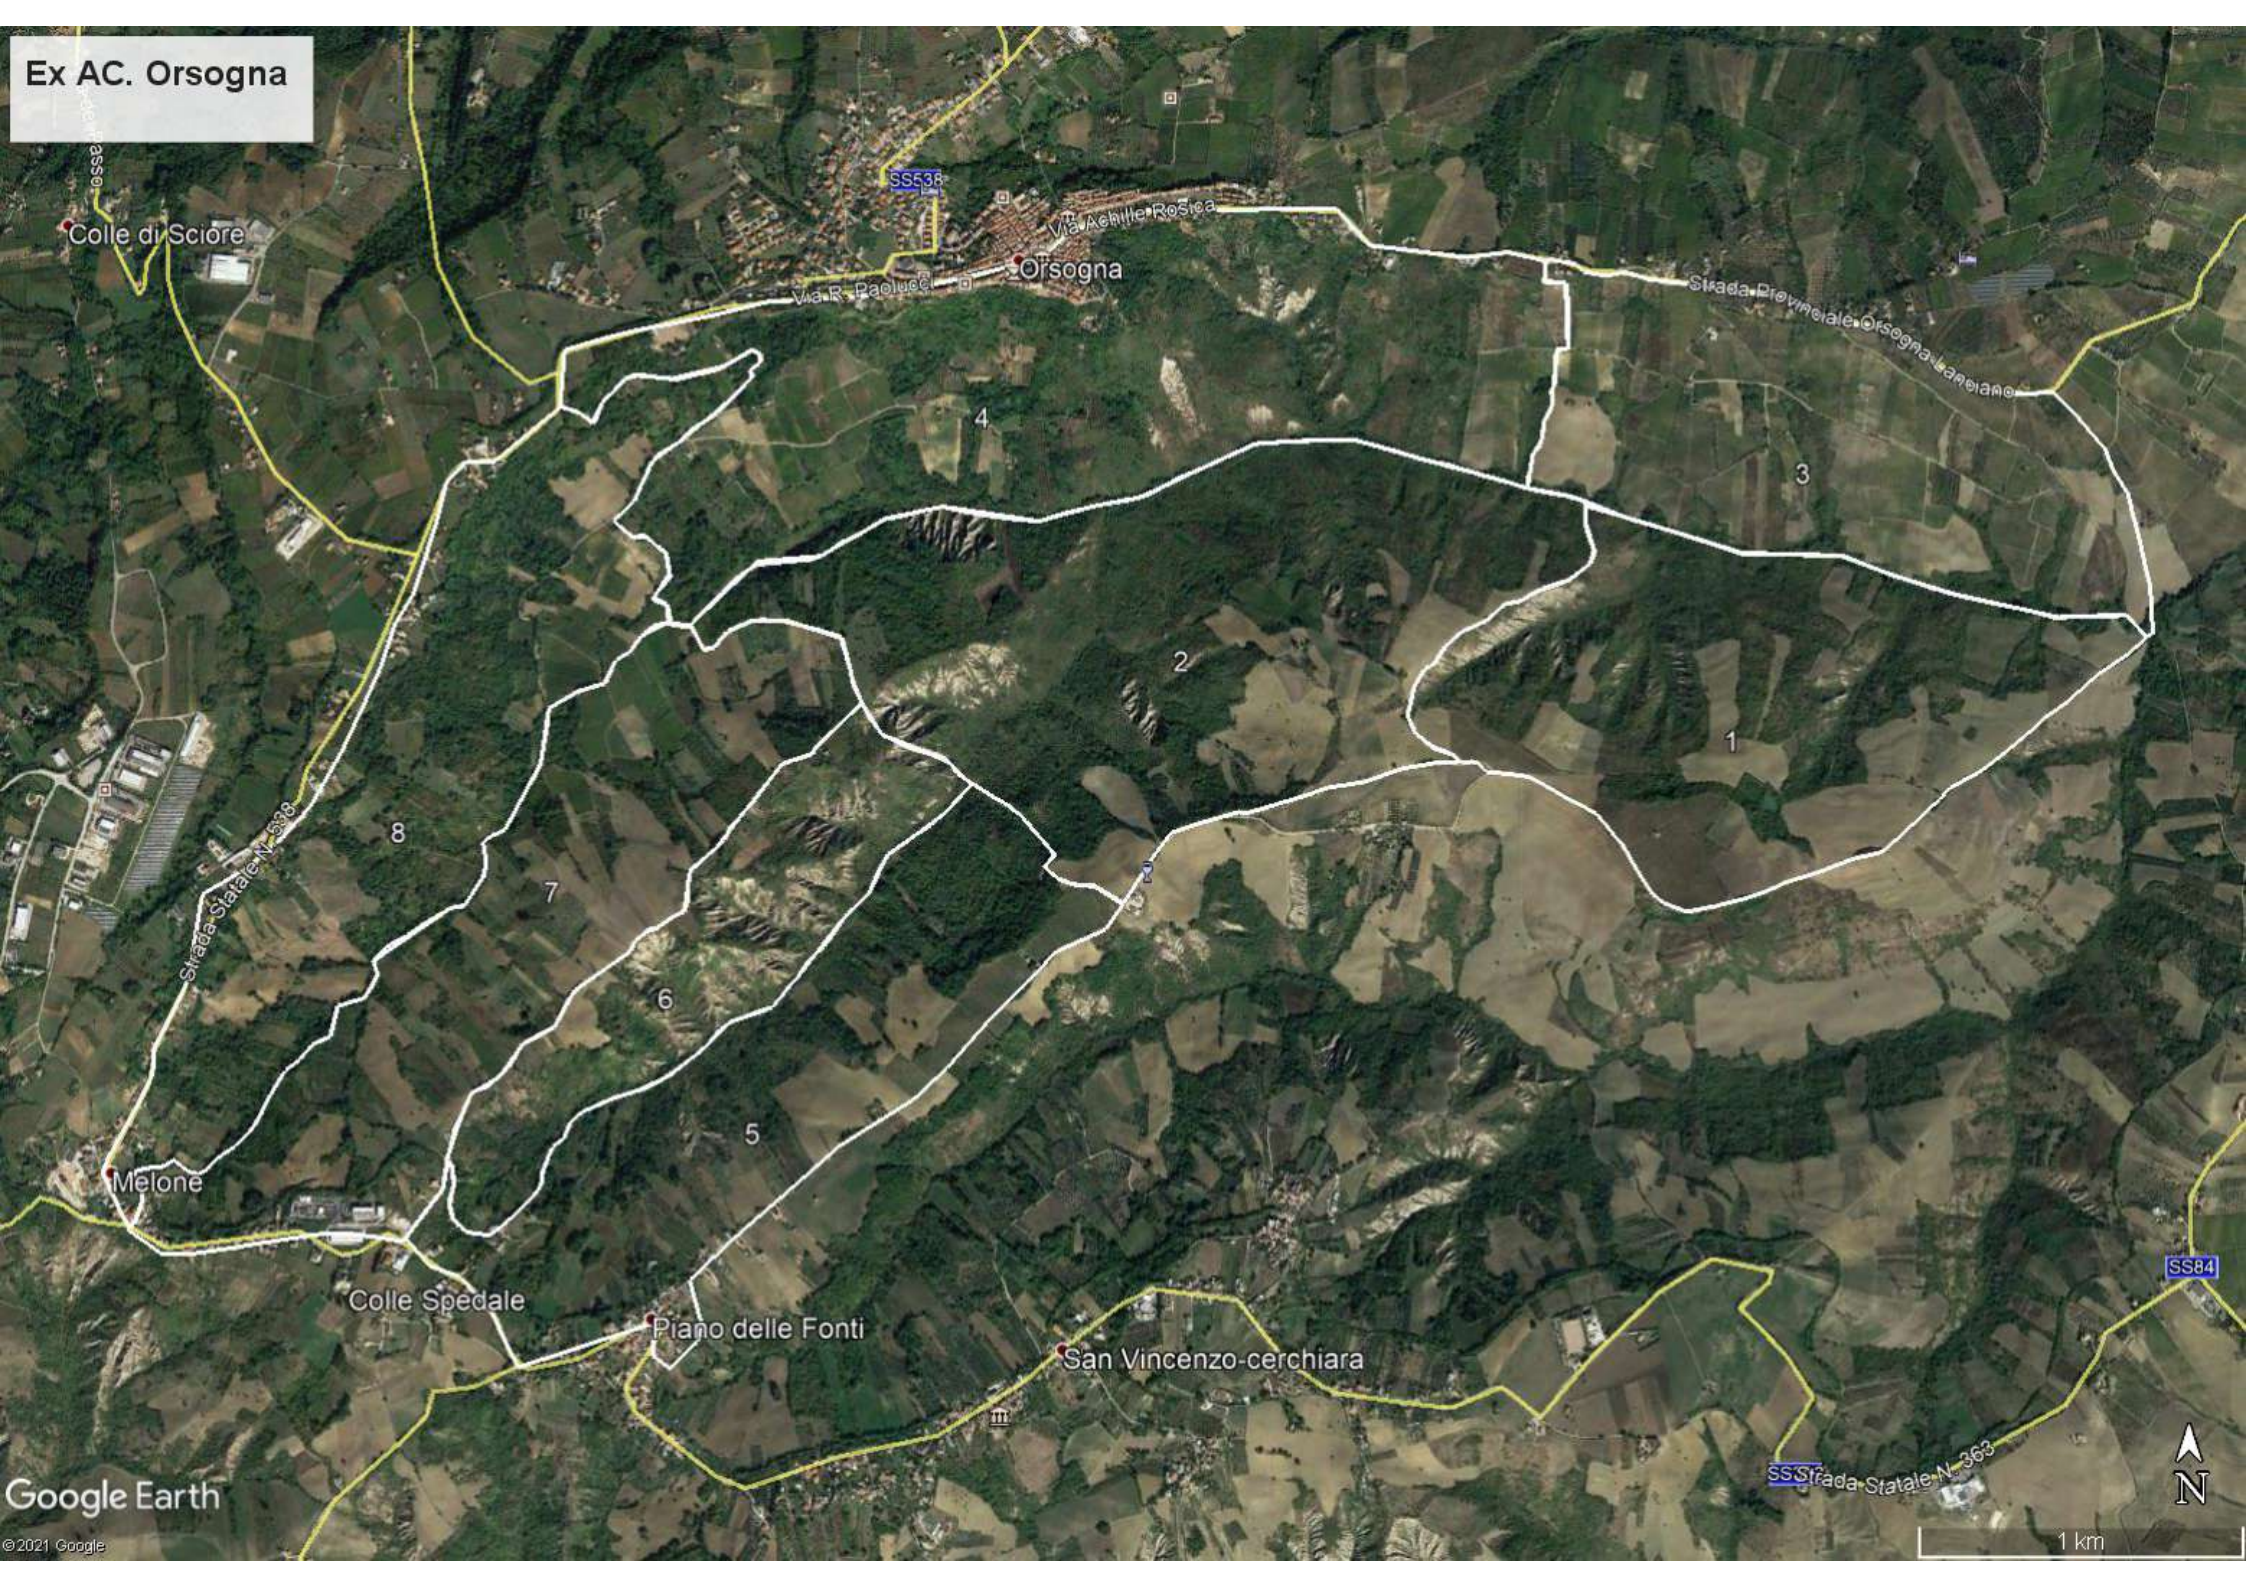

Ex AC. Orsogna

Colle di Sciore

SS538

Orsogna

Strada Provinciale Orsogna-Laneriano

4

3

2

1

8

7

6

5

Melone

Colle Spedale

Piano delle Fonti

San Vincenzo-cerchiara

SS84

SS Strada Statale N. 363