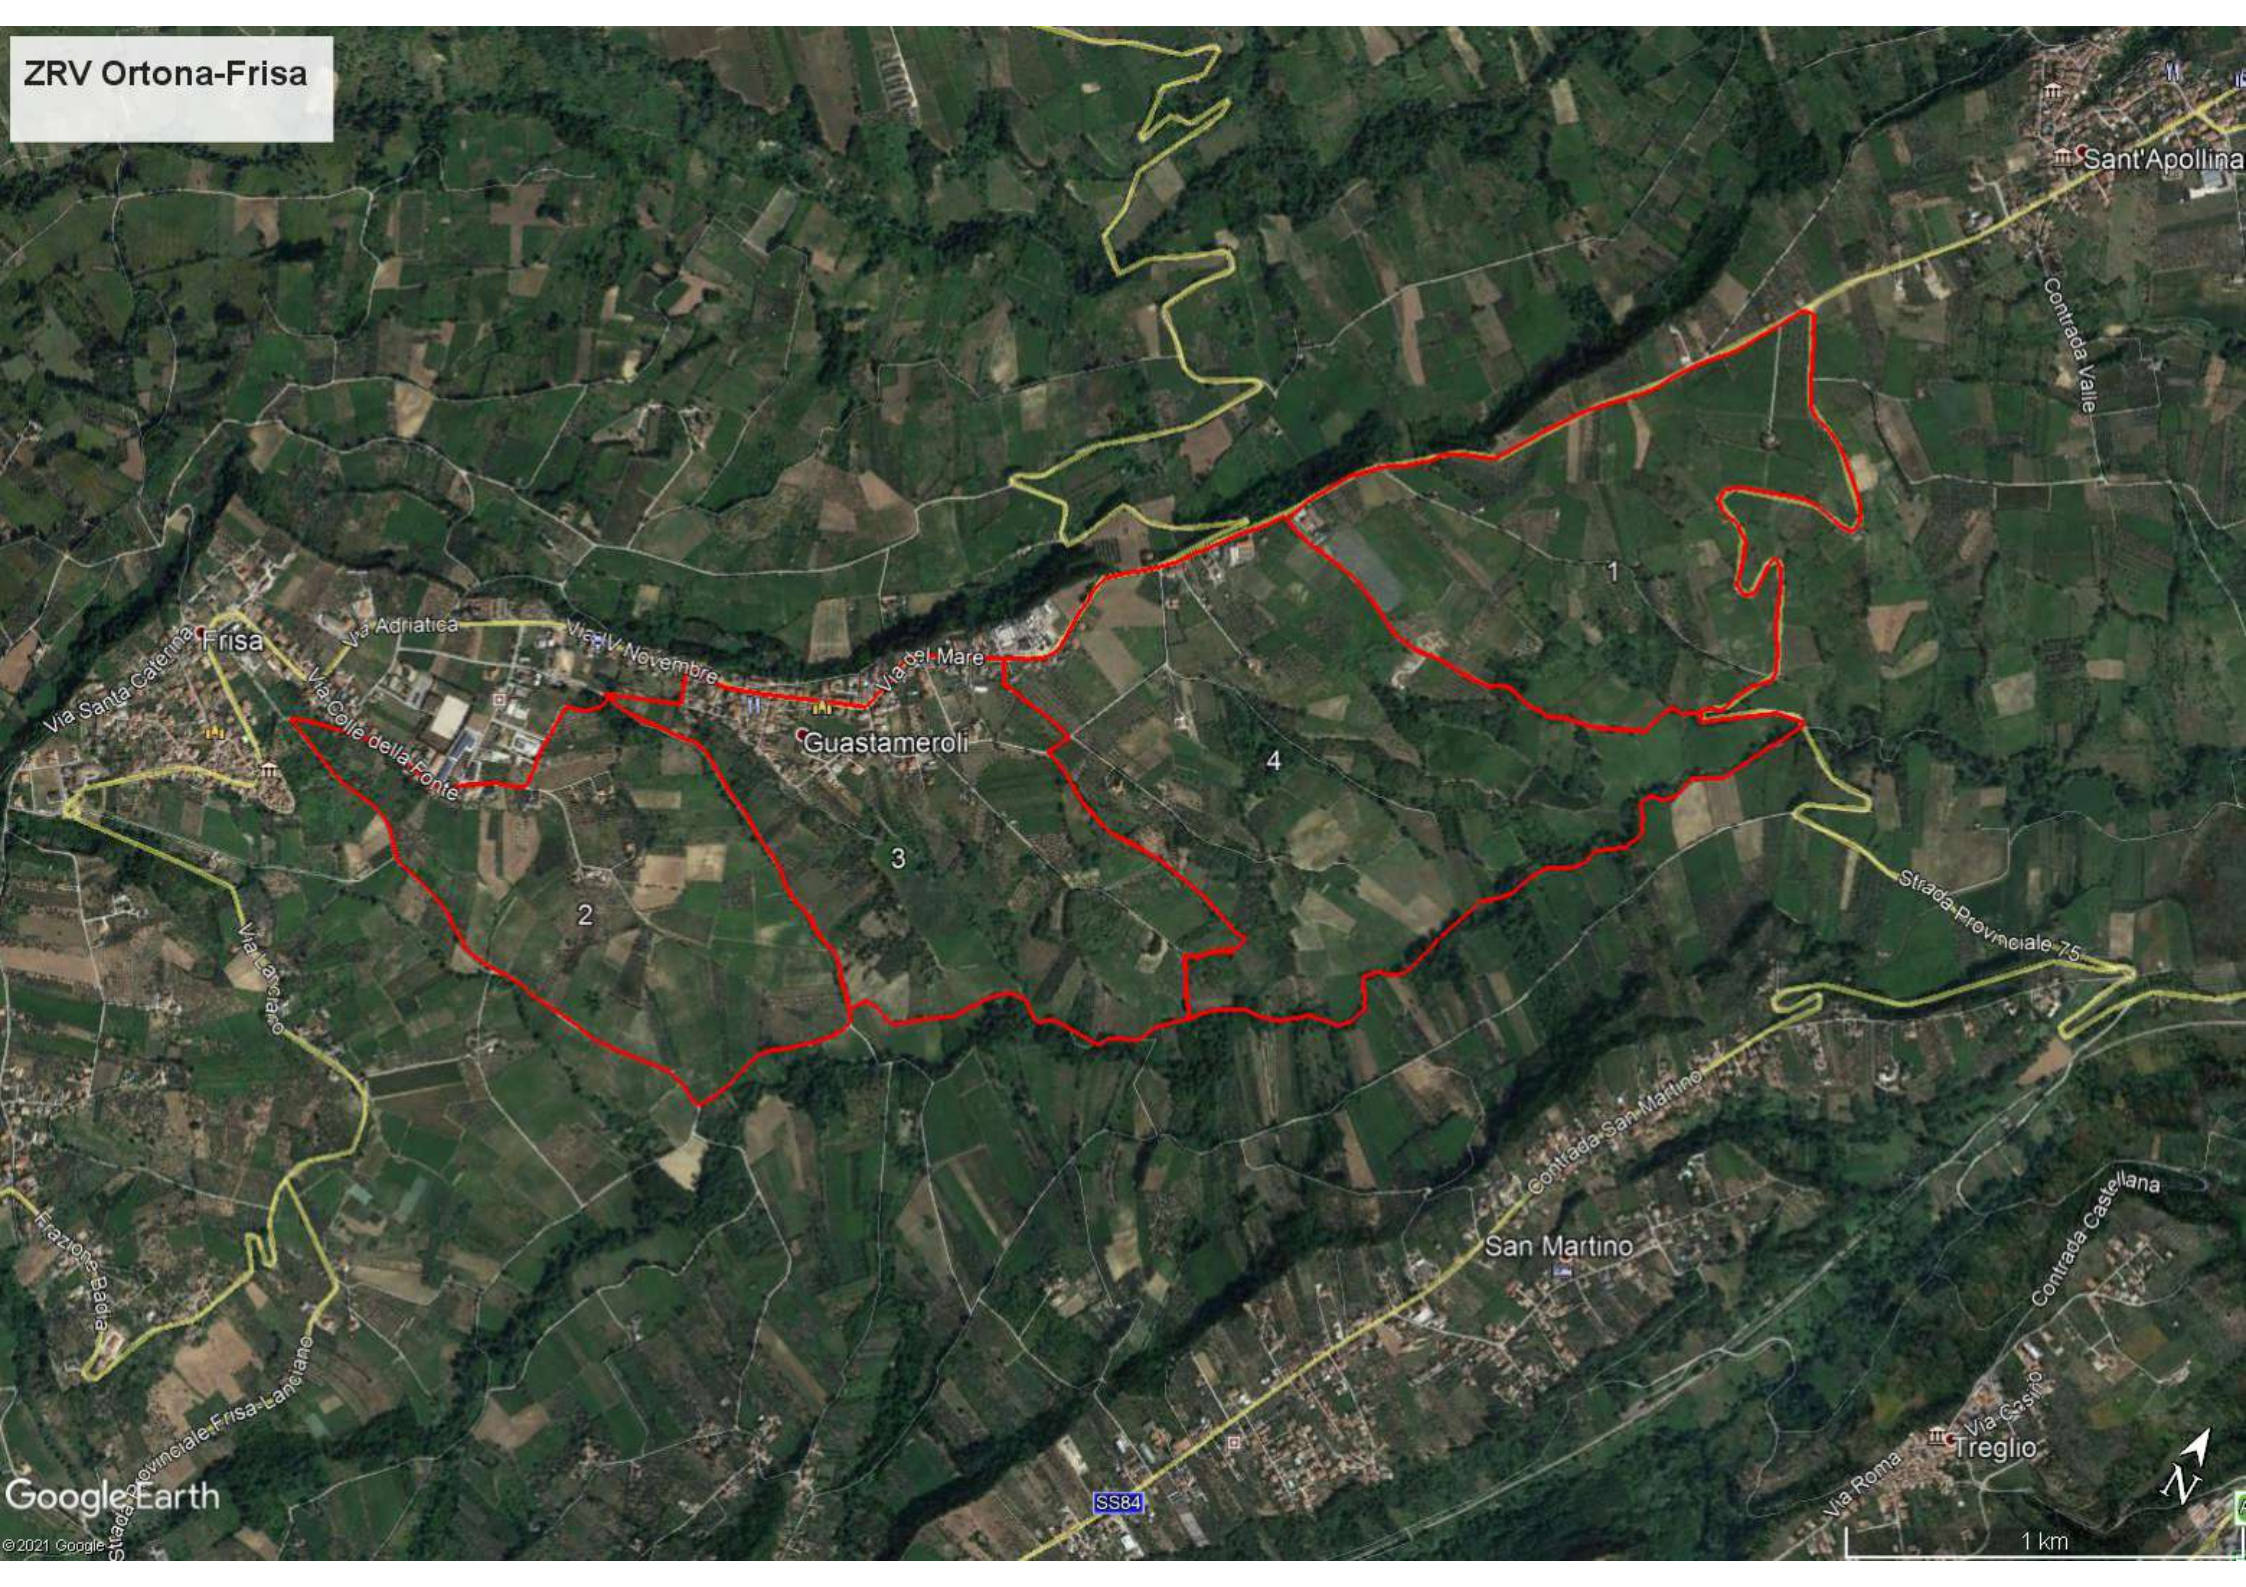

# ZRV Ortona-Frisa

Sant'Apollina

Contrada Vale

Frisa

Via Santa Caterina  
Via Cole della Fonte

Via Adriatica

Via V. Novembre

del Mare

Guastameroli

1

4

3

2

Strada Provinciale 75

Frazione Balda

Via L. d'Albano

Strada Provinciale Frisa-Lanciano

Contrada San Martino

San Martino

Contrada Castellana

Treglio

Via Roma

SS84

1 km