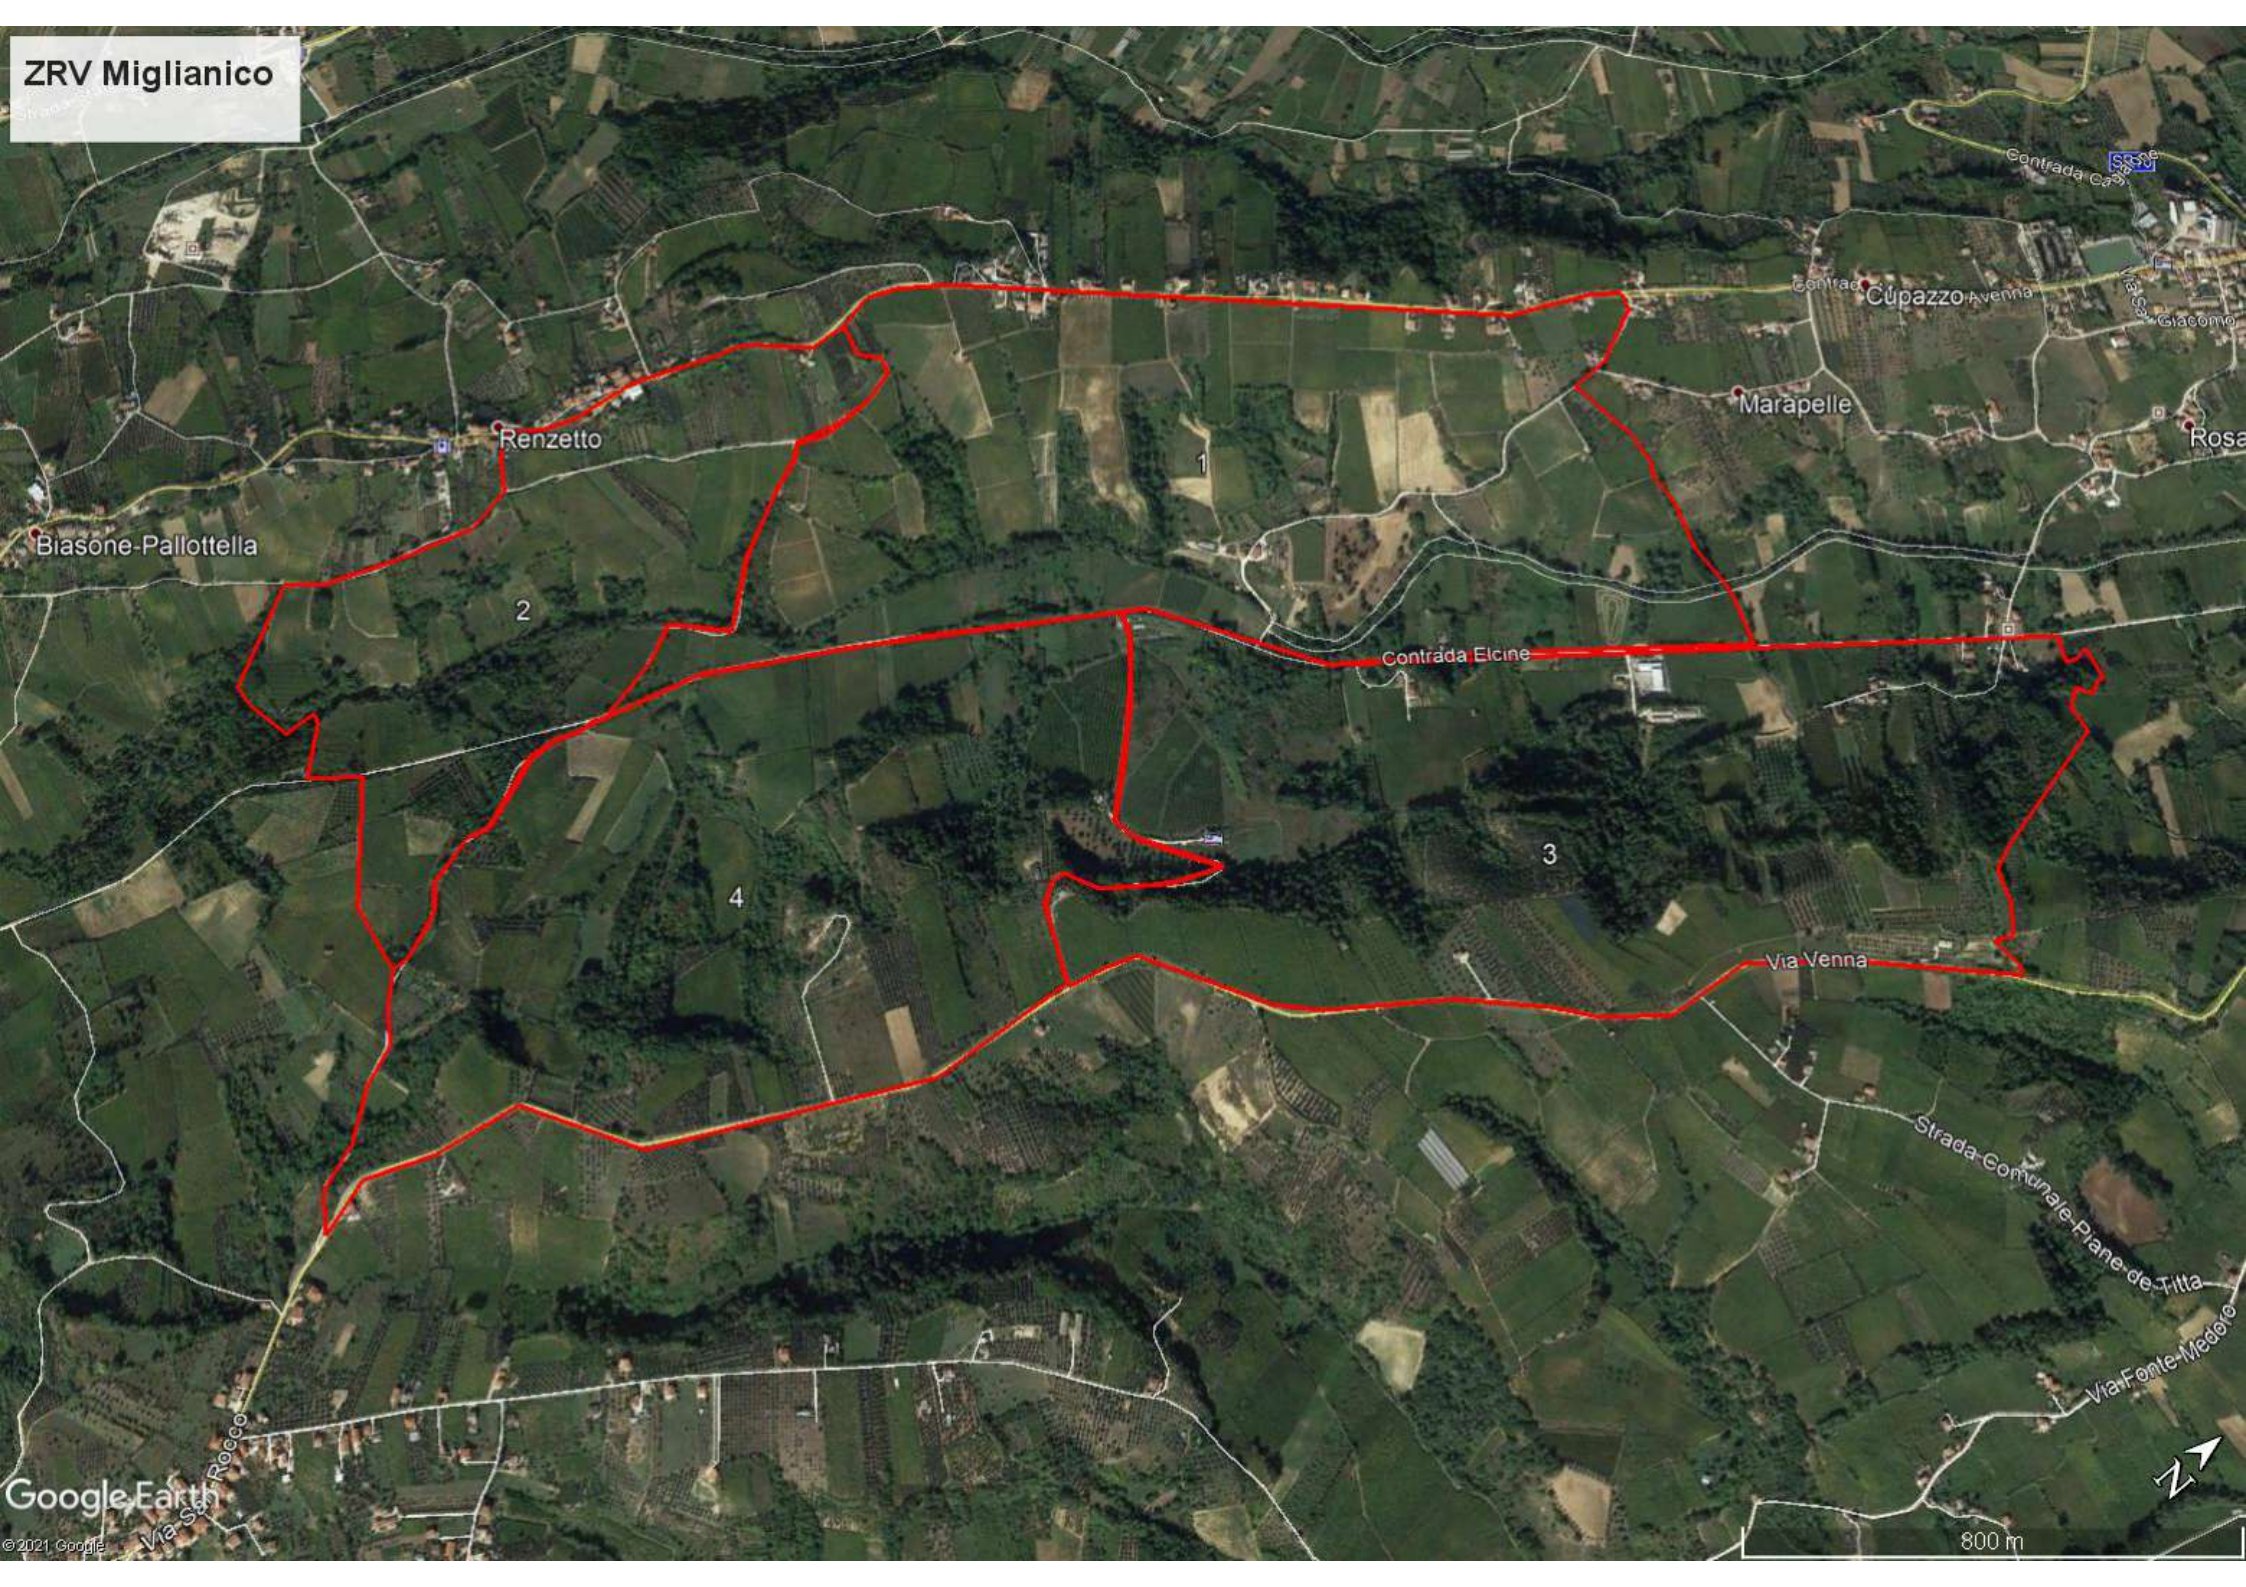

# ZRV Miglianico

Biasone-Pallottella

Renzetto

2

1

Contrada Elcine

Marapelle

Cùpazzo Avenna

Rosa

4

3

Via Venna

Strada Comunale Plane de Titta  
Via Fonte Medore