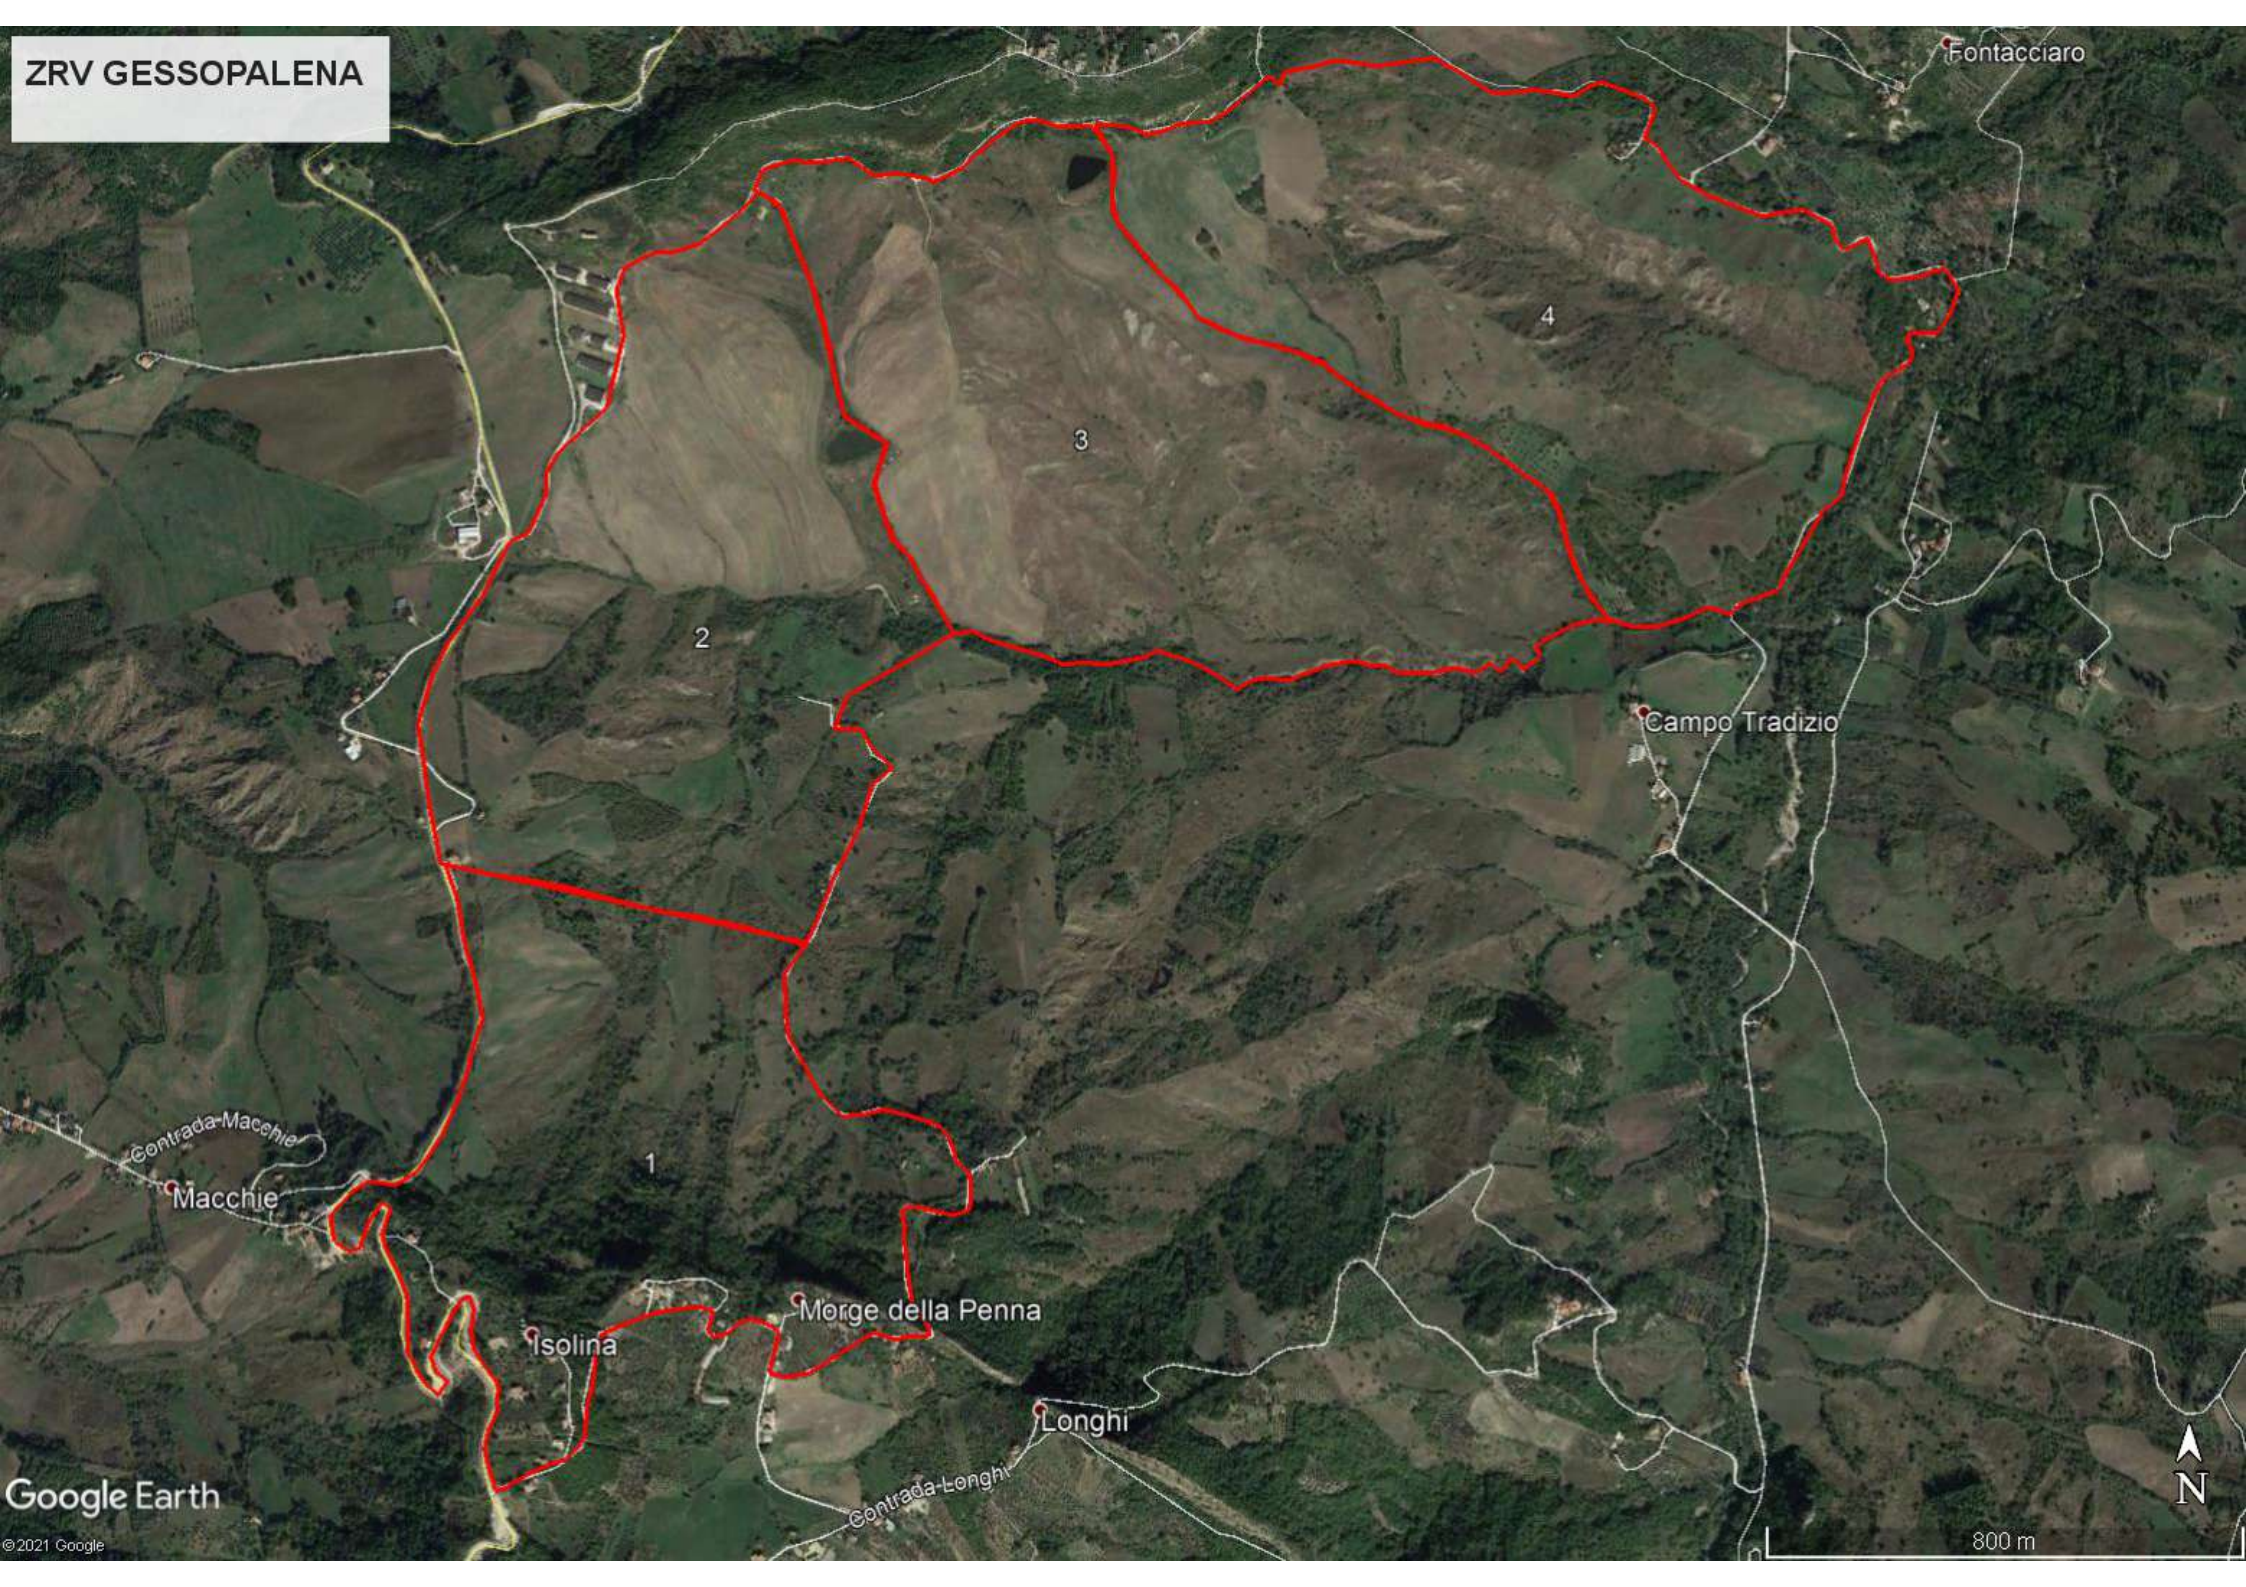

ZRV GESSOPALENA

Fontacciaro

4

3

2

Campo Tradizio

1

Contrada-Macchie

Macchie

Isolina

Morge della Penna

Longhi

Contrada-Longhi

800 m