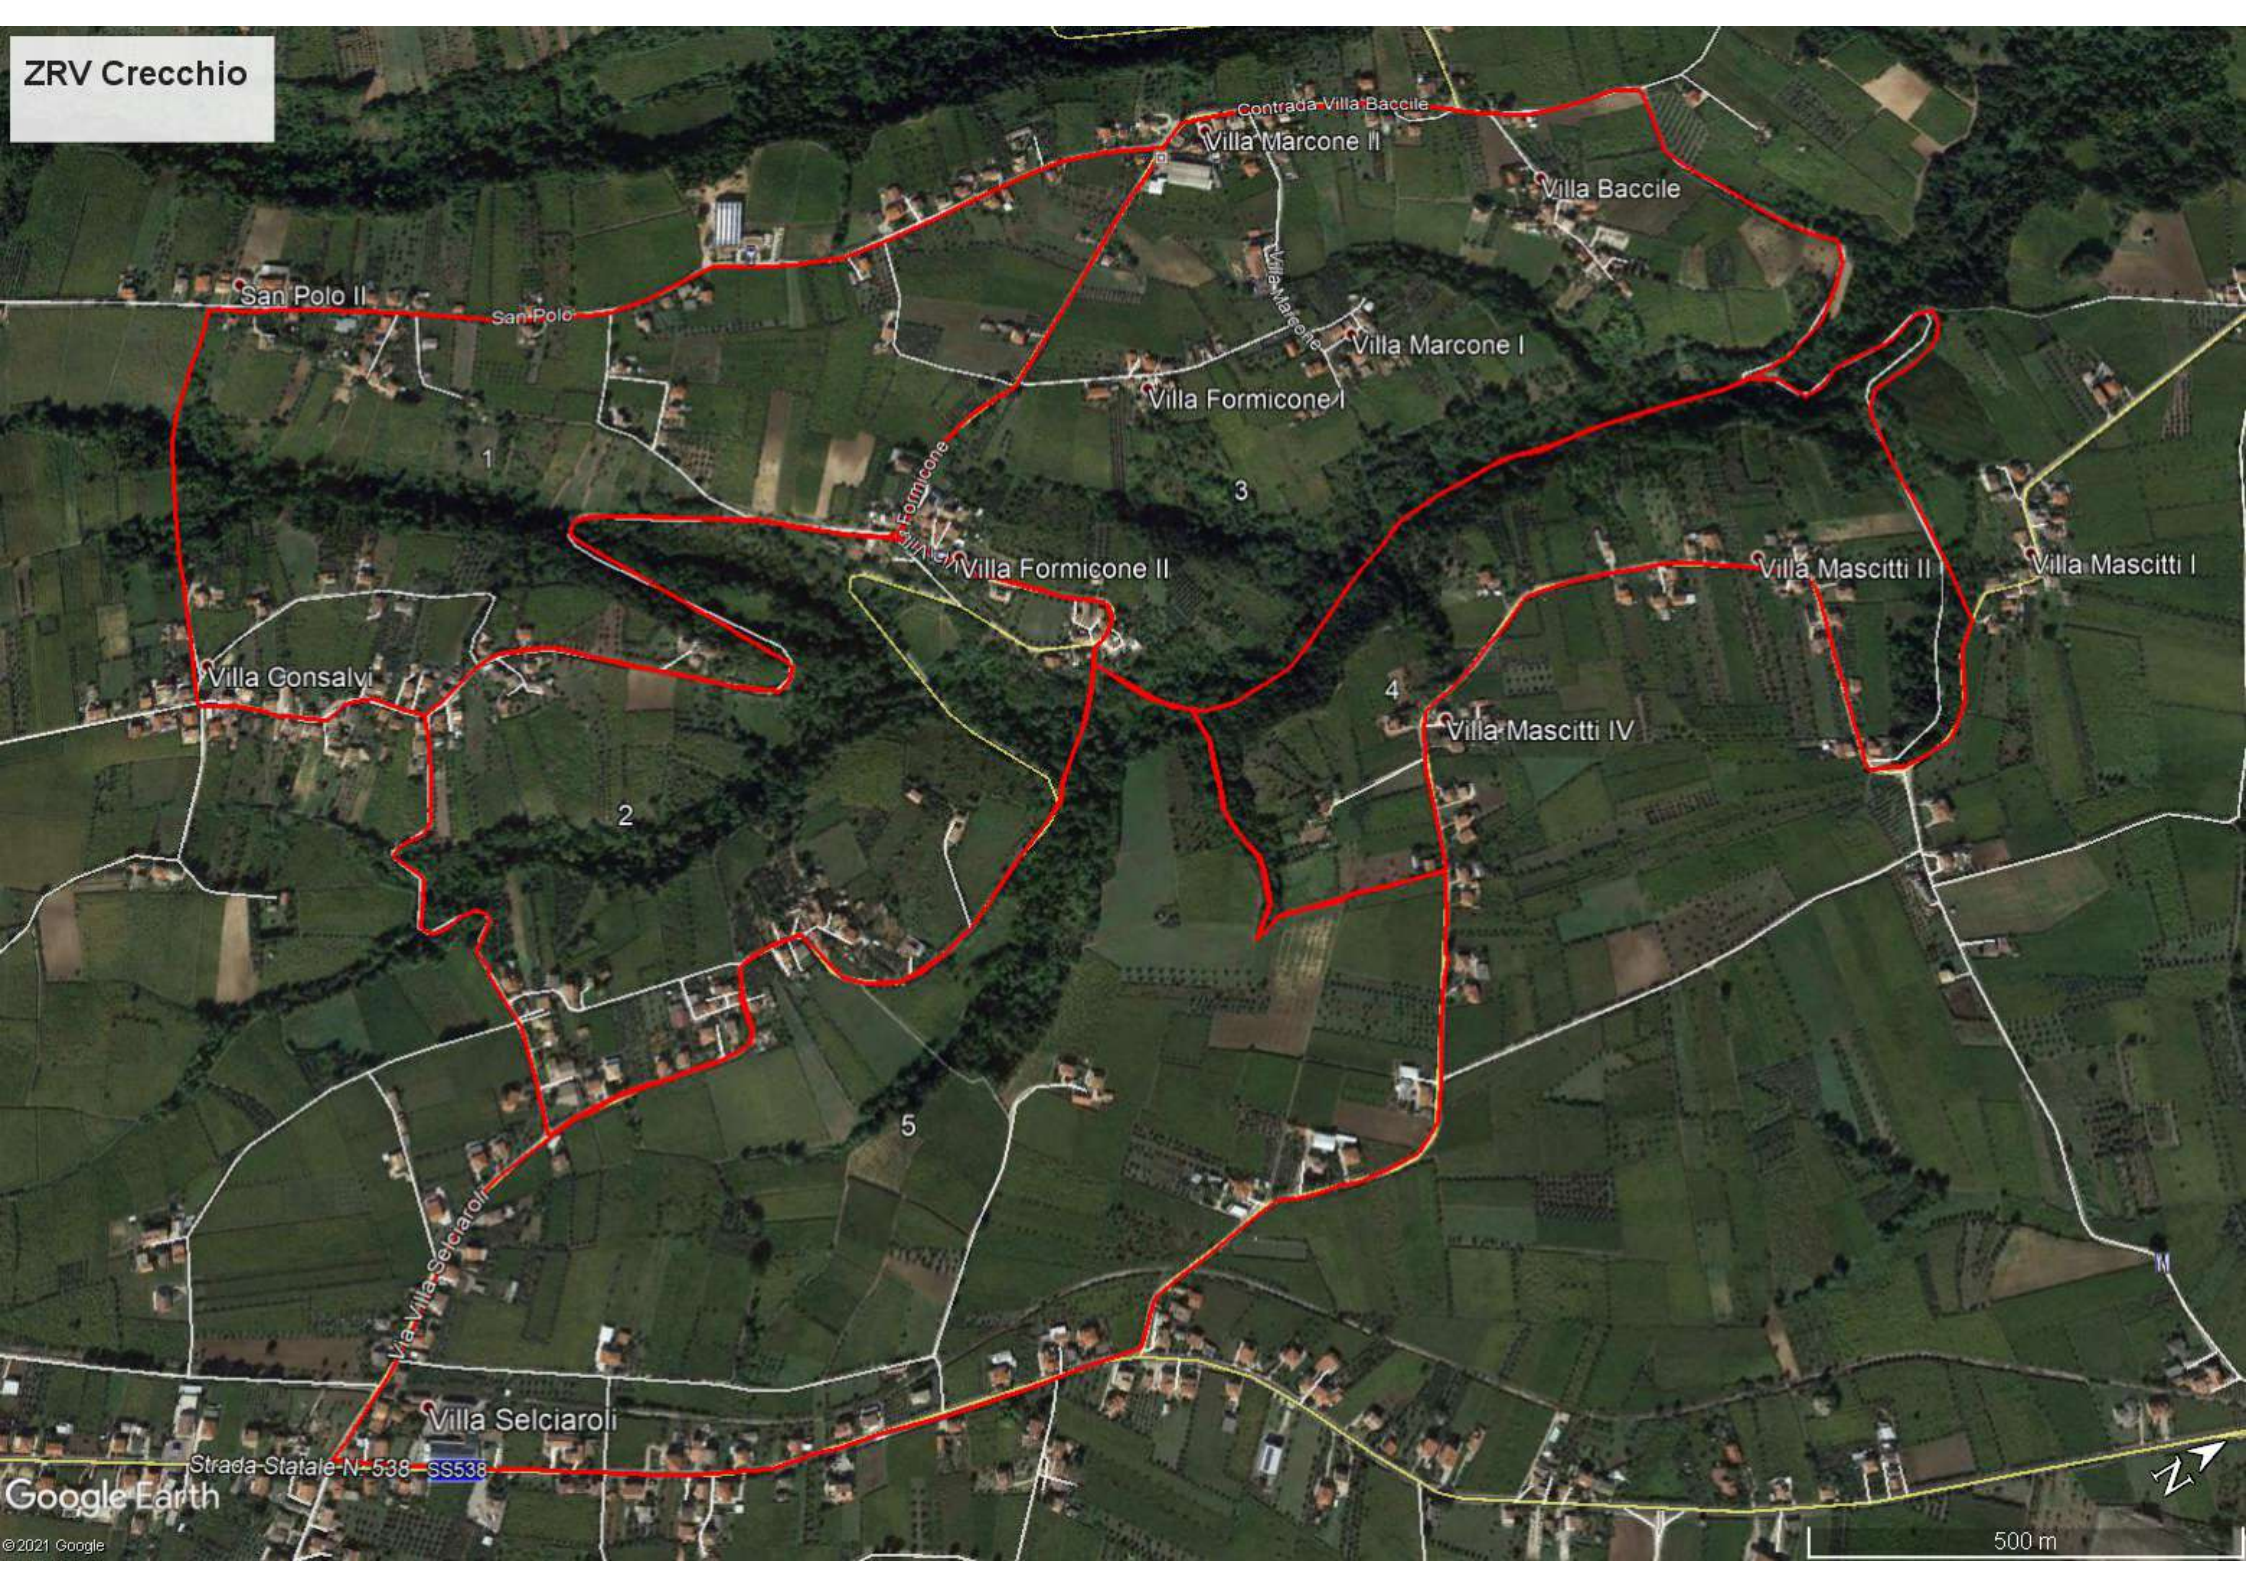

ZRV Crecchio

San Polo I
San Polo II

Contrada Villa Baccile
Villa Marccone II
Villa Baccile

Villa Marccone I
Villa Formicone I

Villa Formicone II

Villa Mascitti II
Villa Mascitti I

Villa Consalvi

Villa Mascitti IV

Villa Selciaroli

Strada Statale N-538 SS538