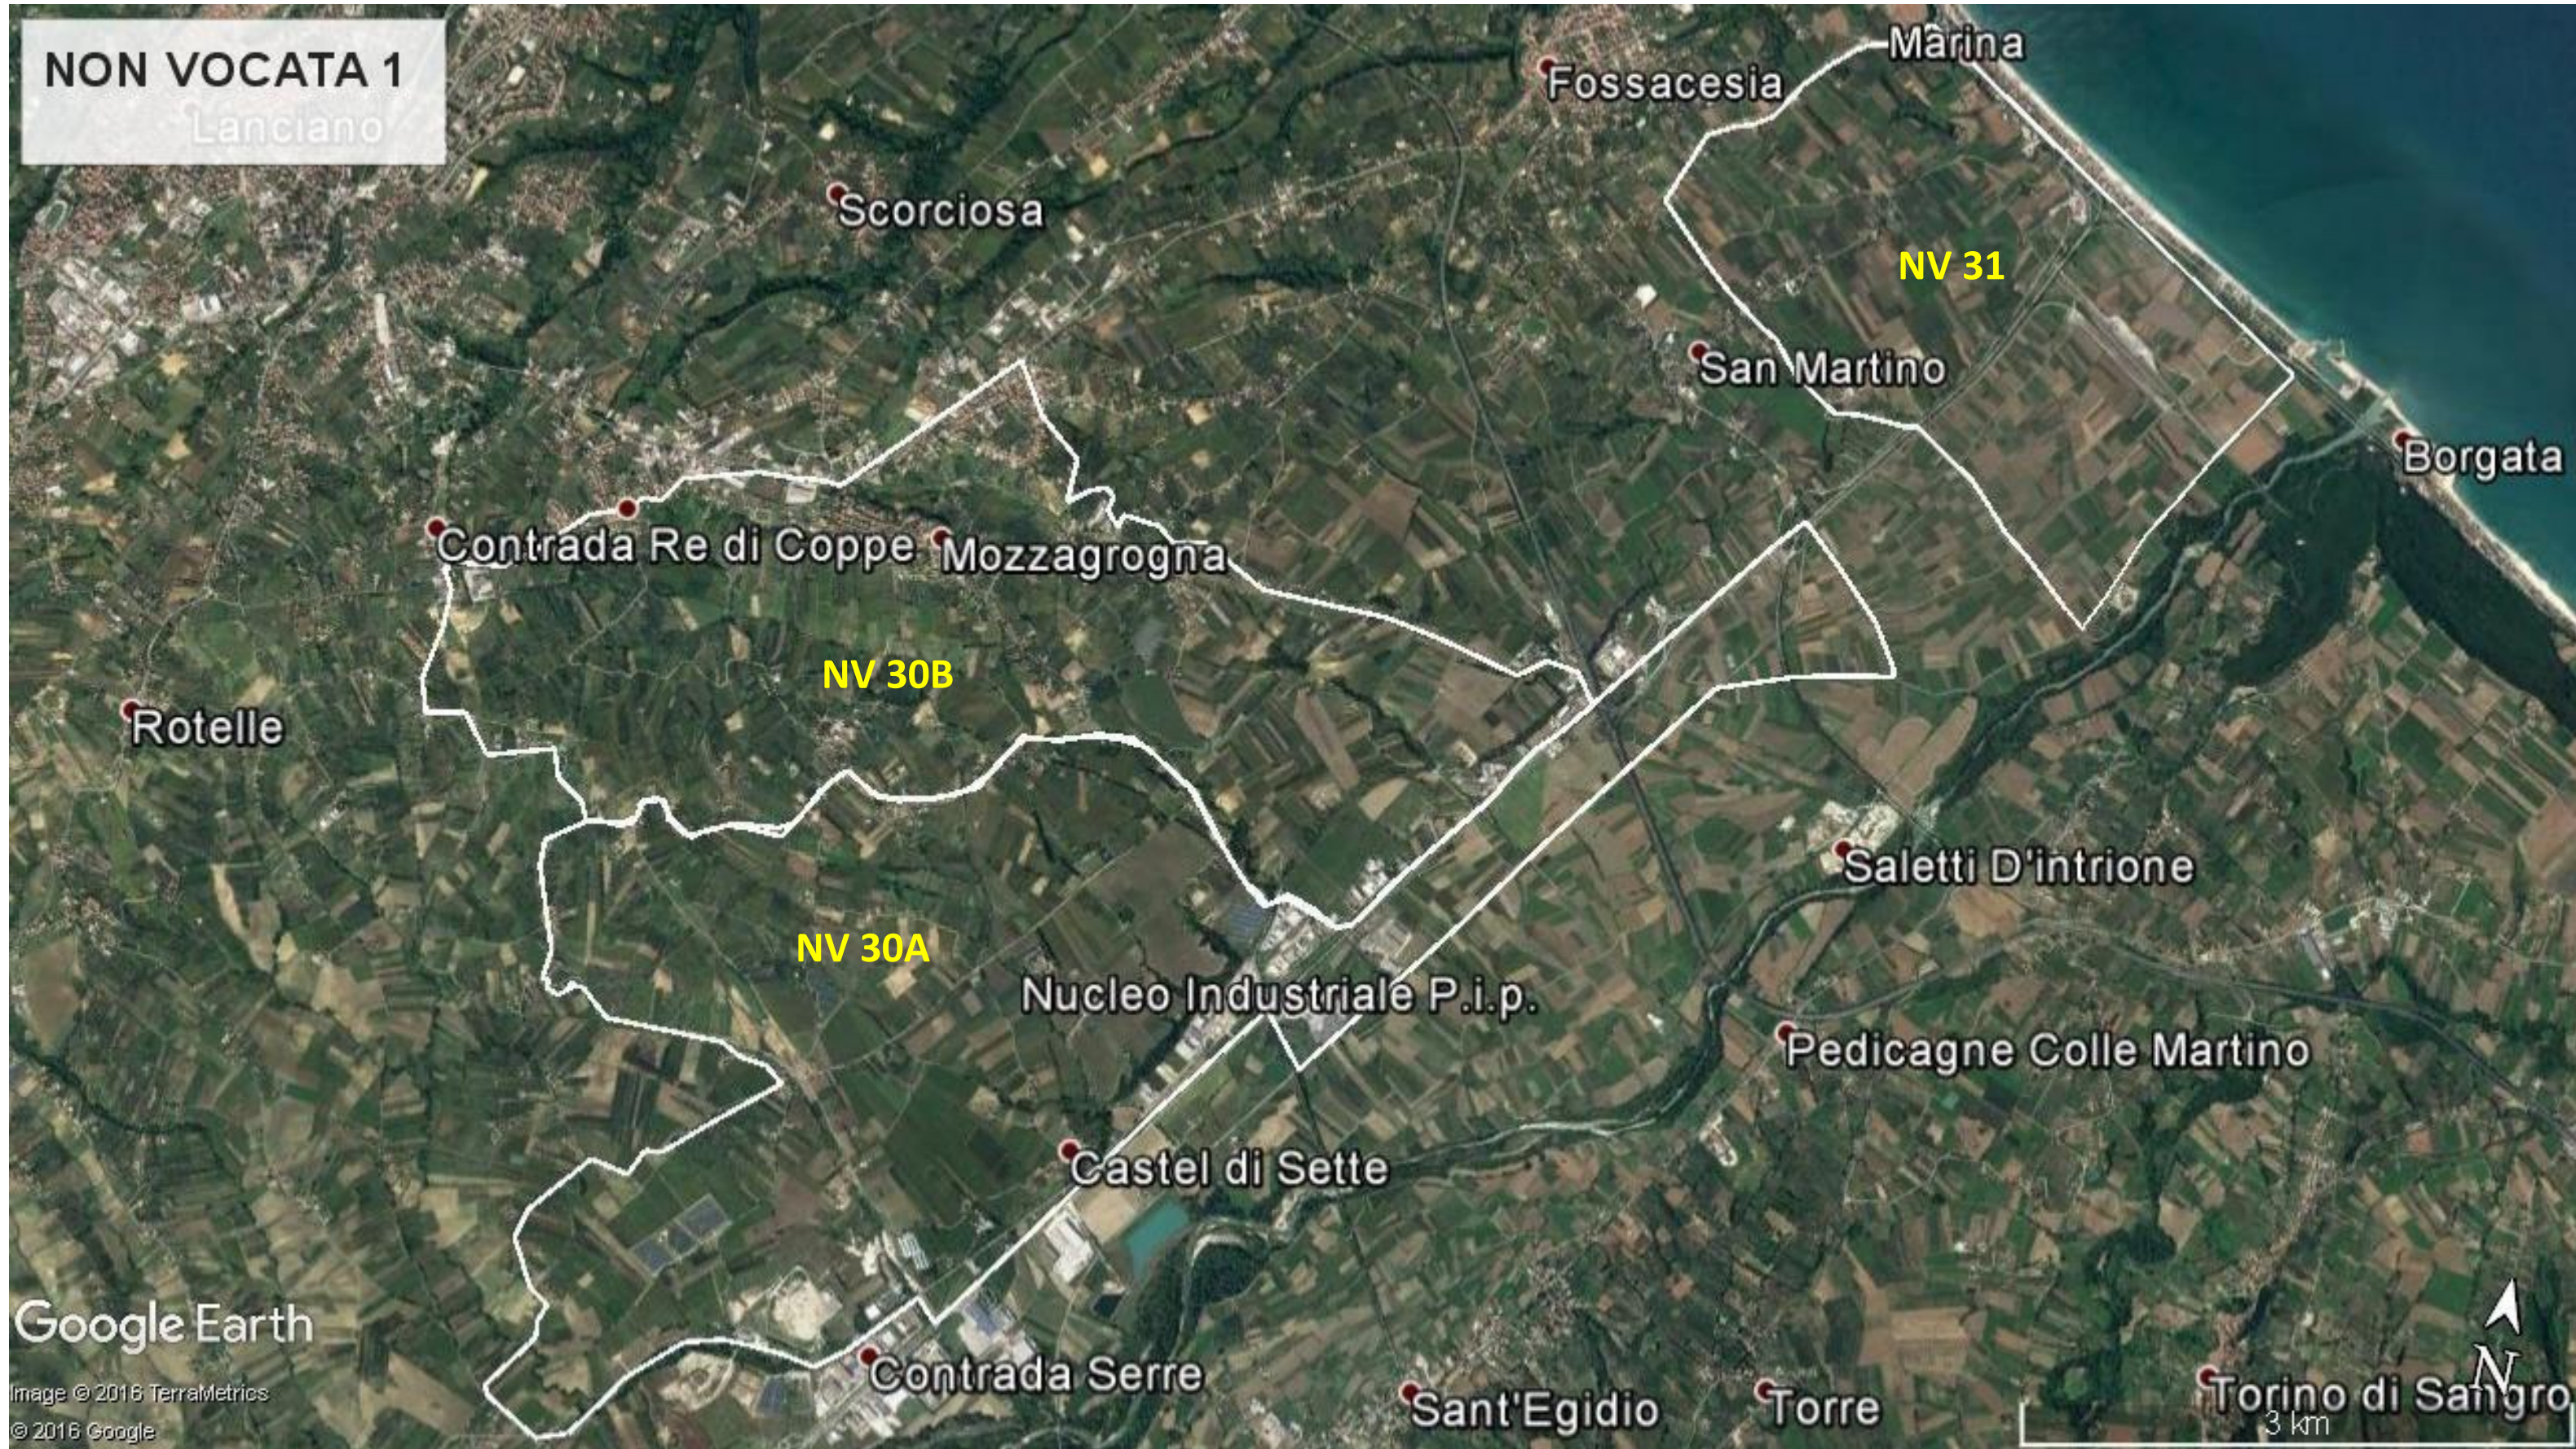

DISTRETTO 1: SOTTOZONE 30A -30B -31

NON VOCATA 1

Lanciano

Google Earth

Image © 2016 TerraMetrics
© 2016 Google

Torino di Sangro
3 km