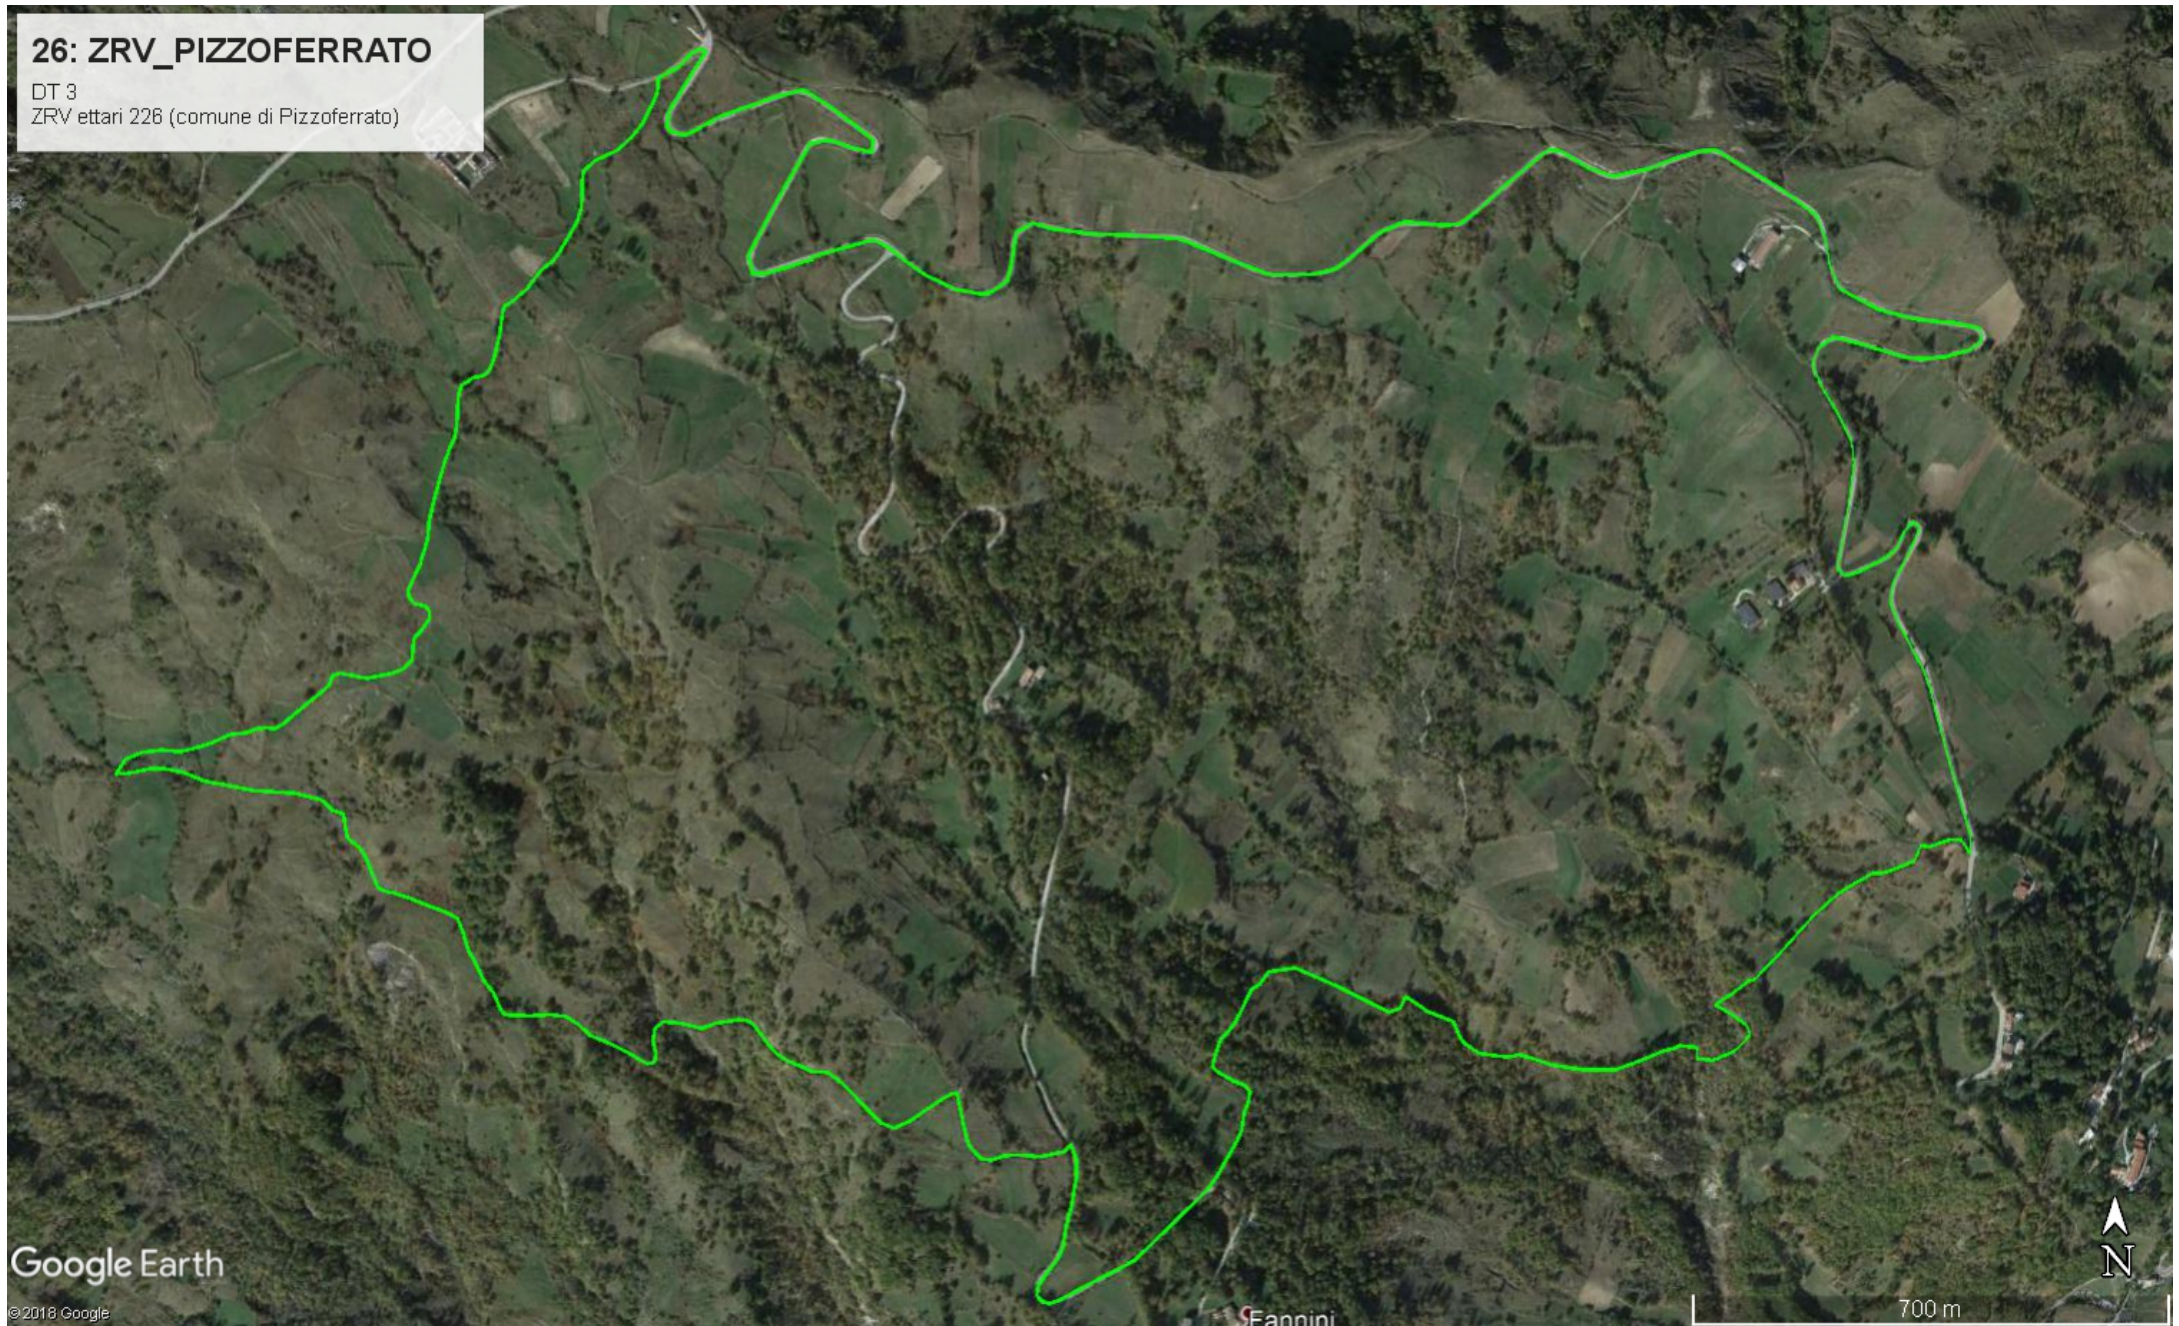

**26: ZRV\_PIZZOFERRATO**

DT 3  
ZRV ettari 226 (comune di Pizzoferrato)

Google Earth

© 2018 Google

Fannini

700 m