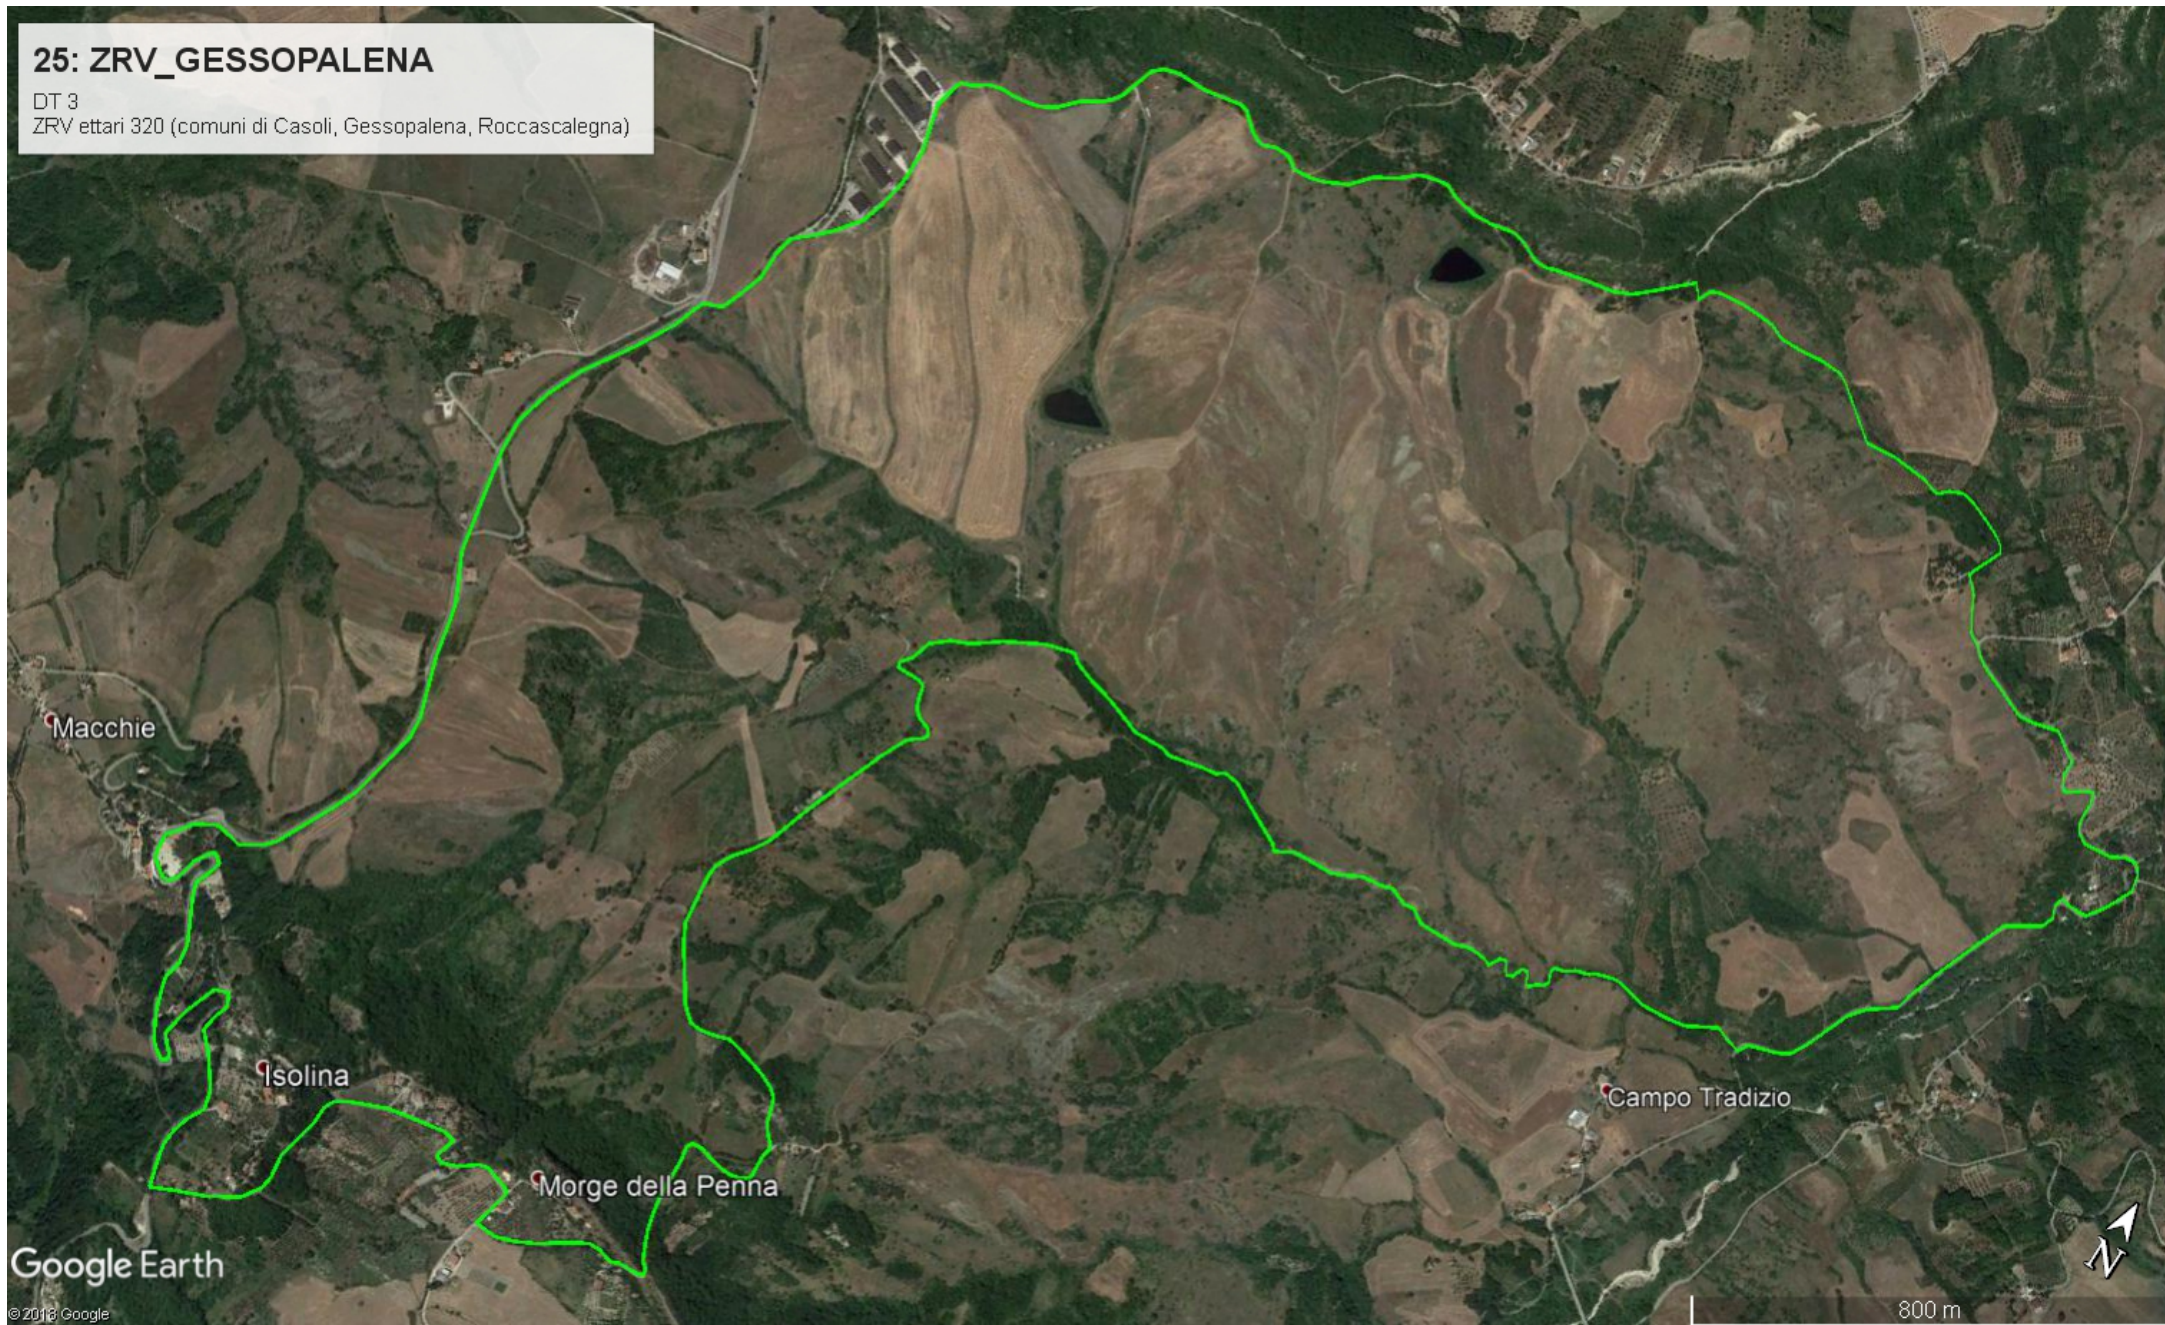

25: ZRV_GESSOPALENA

DT 3

ZRV ettari 320 (comuni di Casoli, Gessopalena, Roccascalegna)

Google Earth

© 2018 Google

800 m