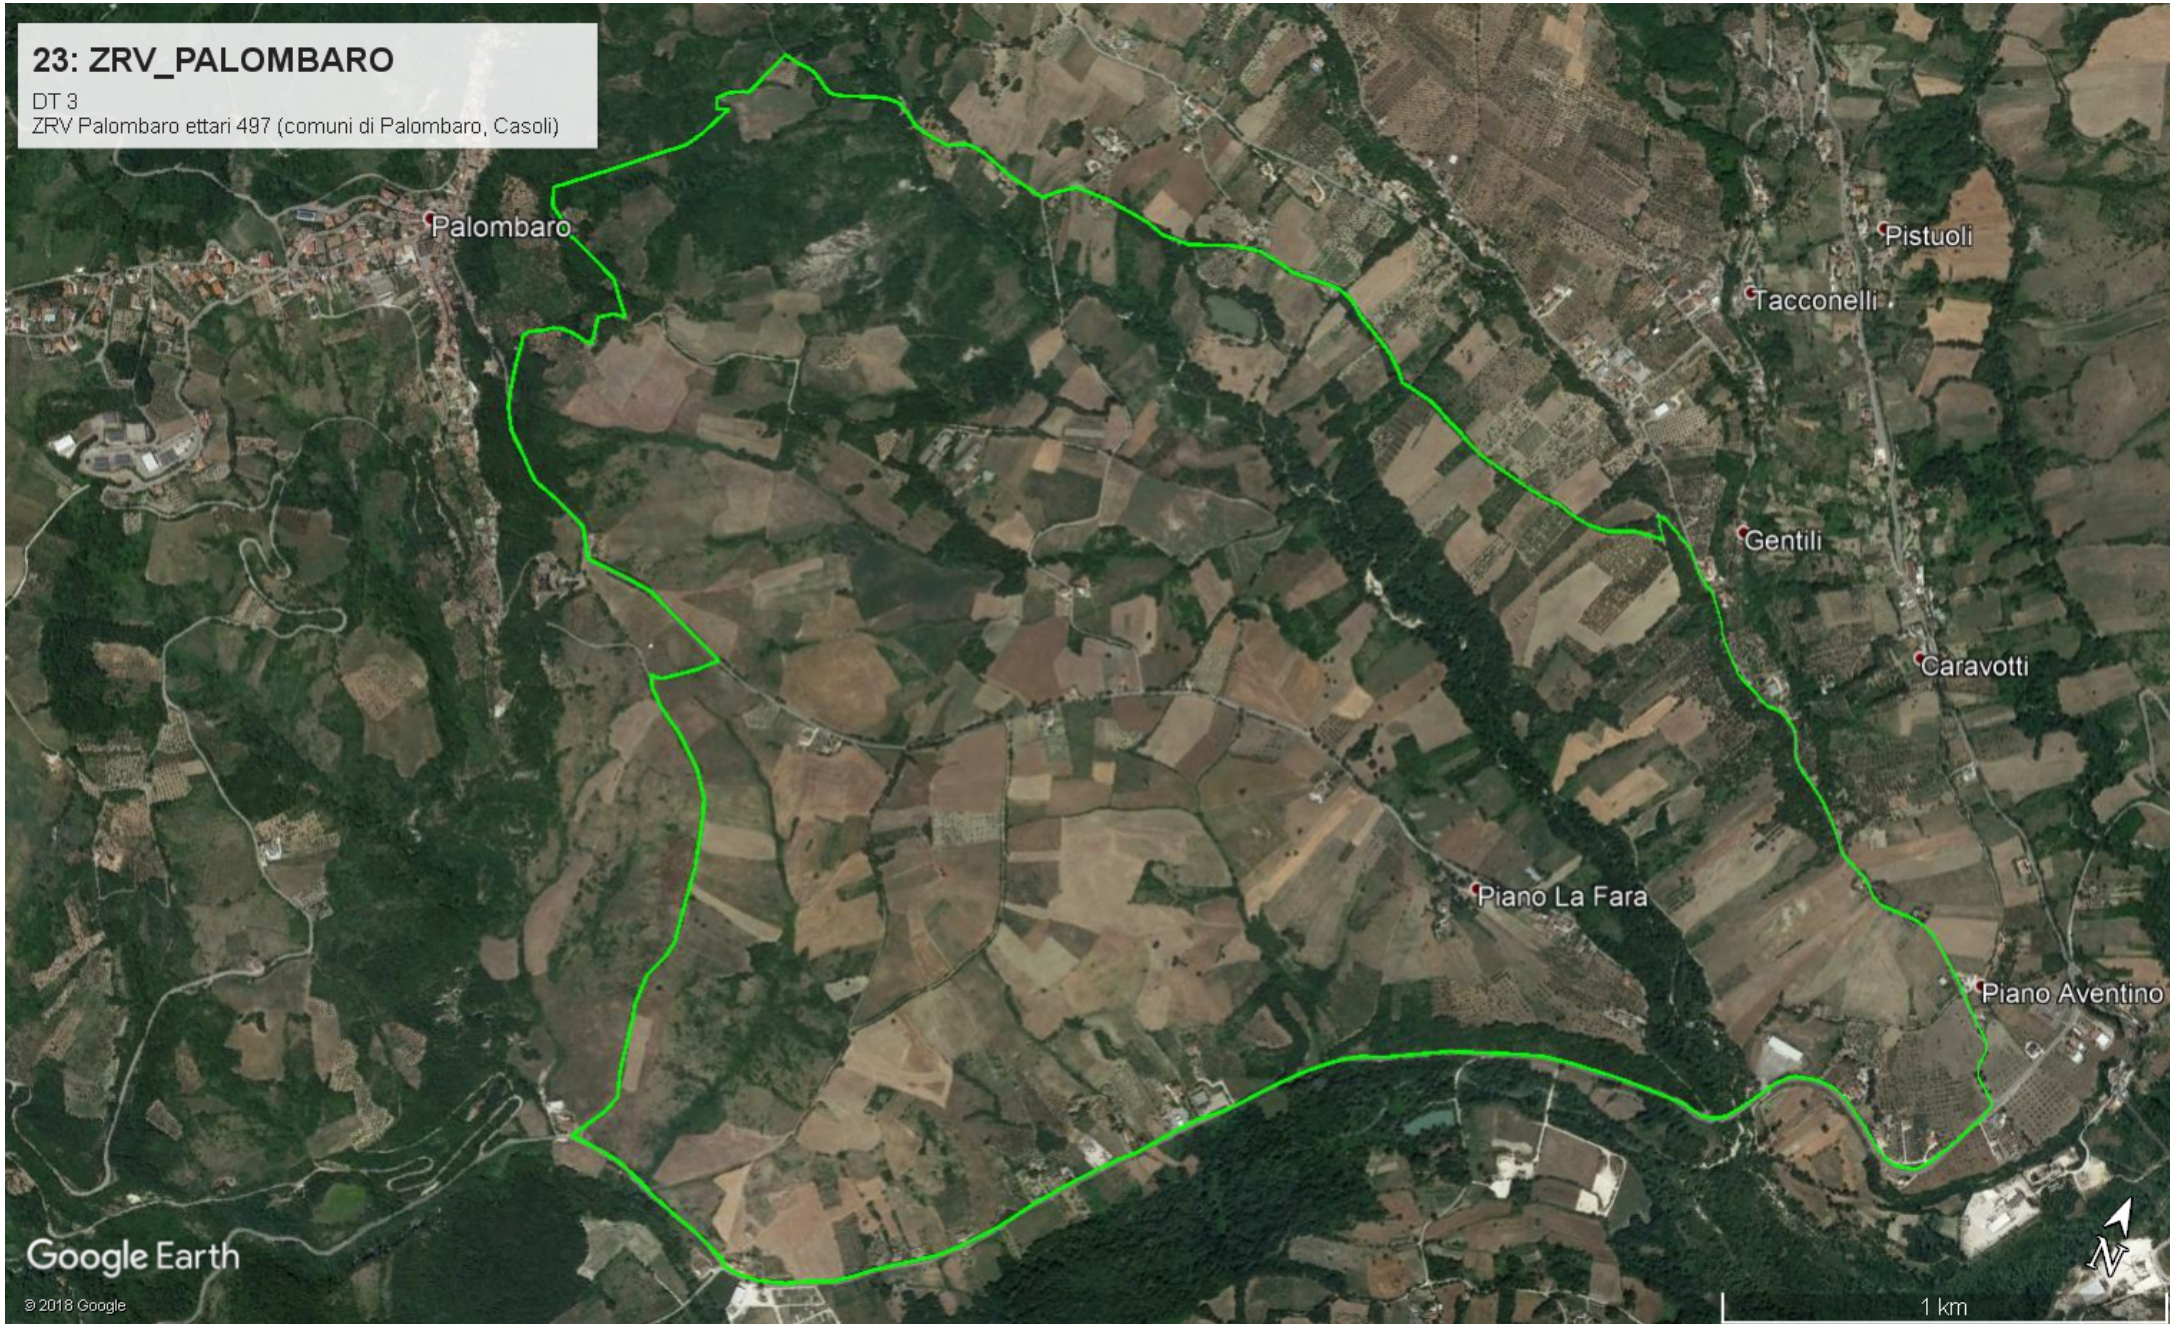

23: ZRV_PALOMBARO

DT 3

ZRV Palombaro ettari 497 (comuni di Palombaro, Casoli)

Google Earth

© 2018 Google

1 km