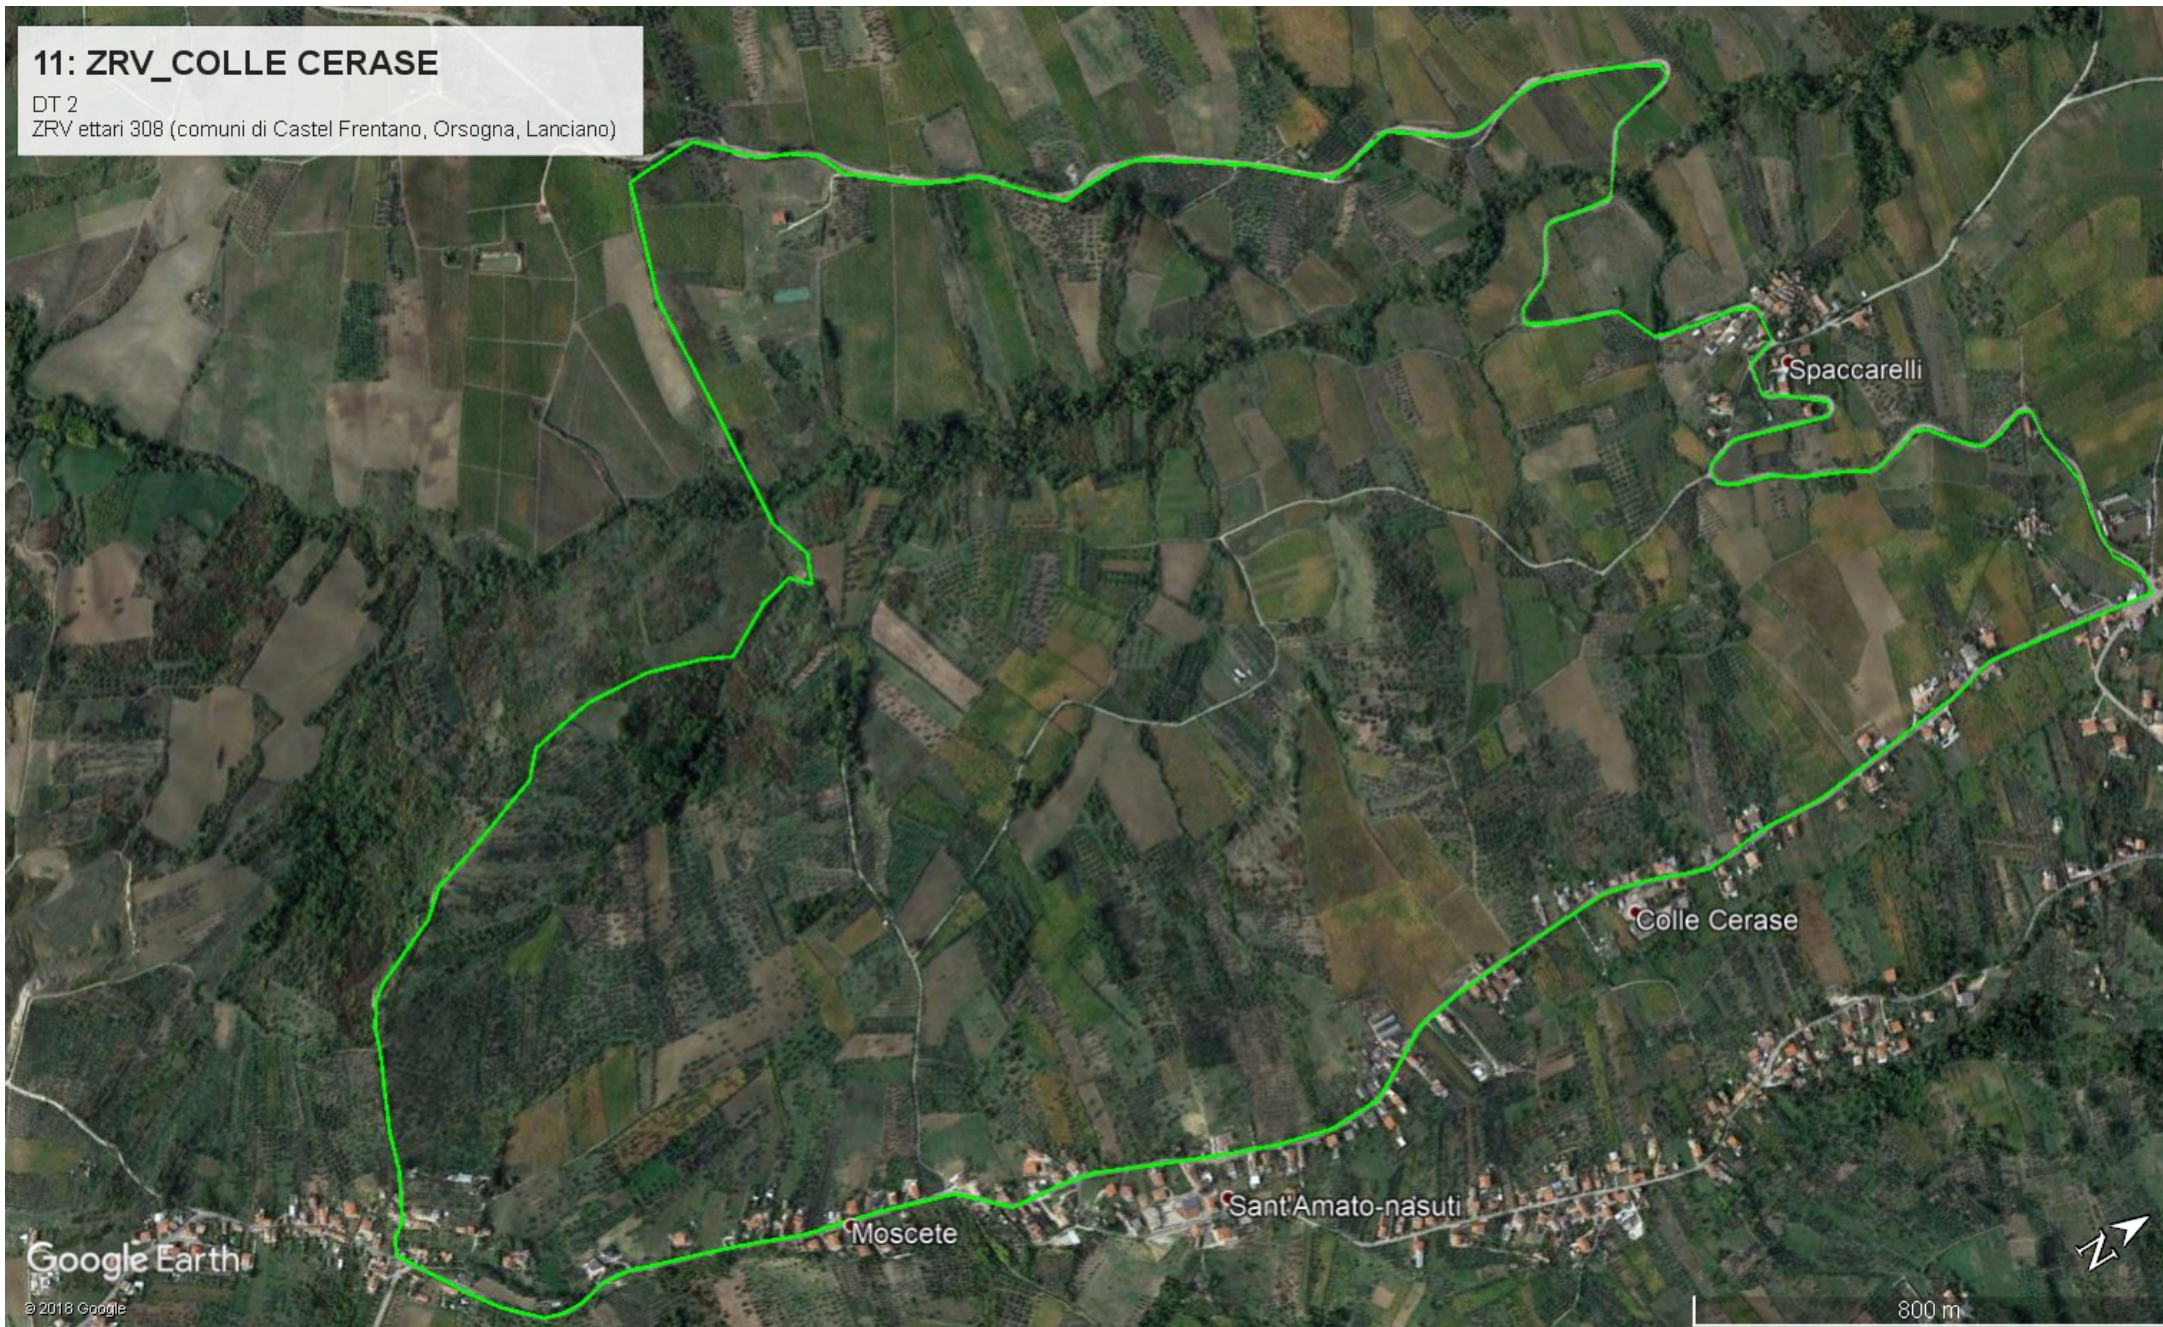

# 11: ZRV\_COLLE CERASE

DT 2  
ZRV ettari 308 (comuni di Castel Frentano, Orsogna, Lanciano)

Google Earth

© 2018 Google

Moscete

Sant'Amato-nasuti

Colle Cerase

Spaccarelli

800 m