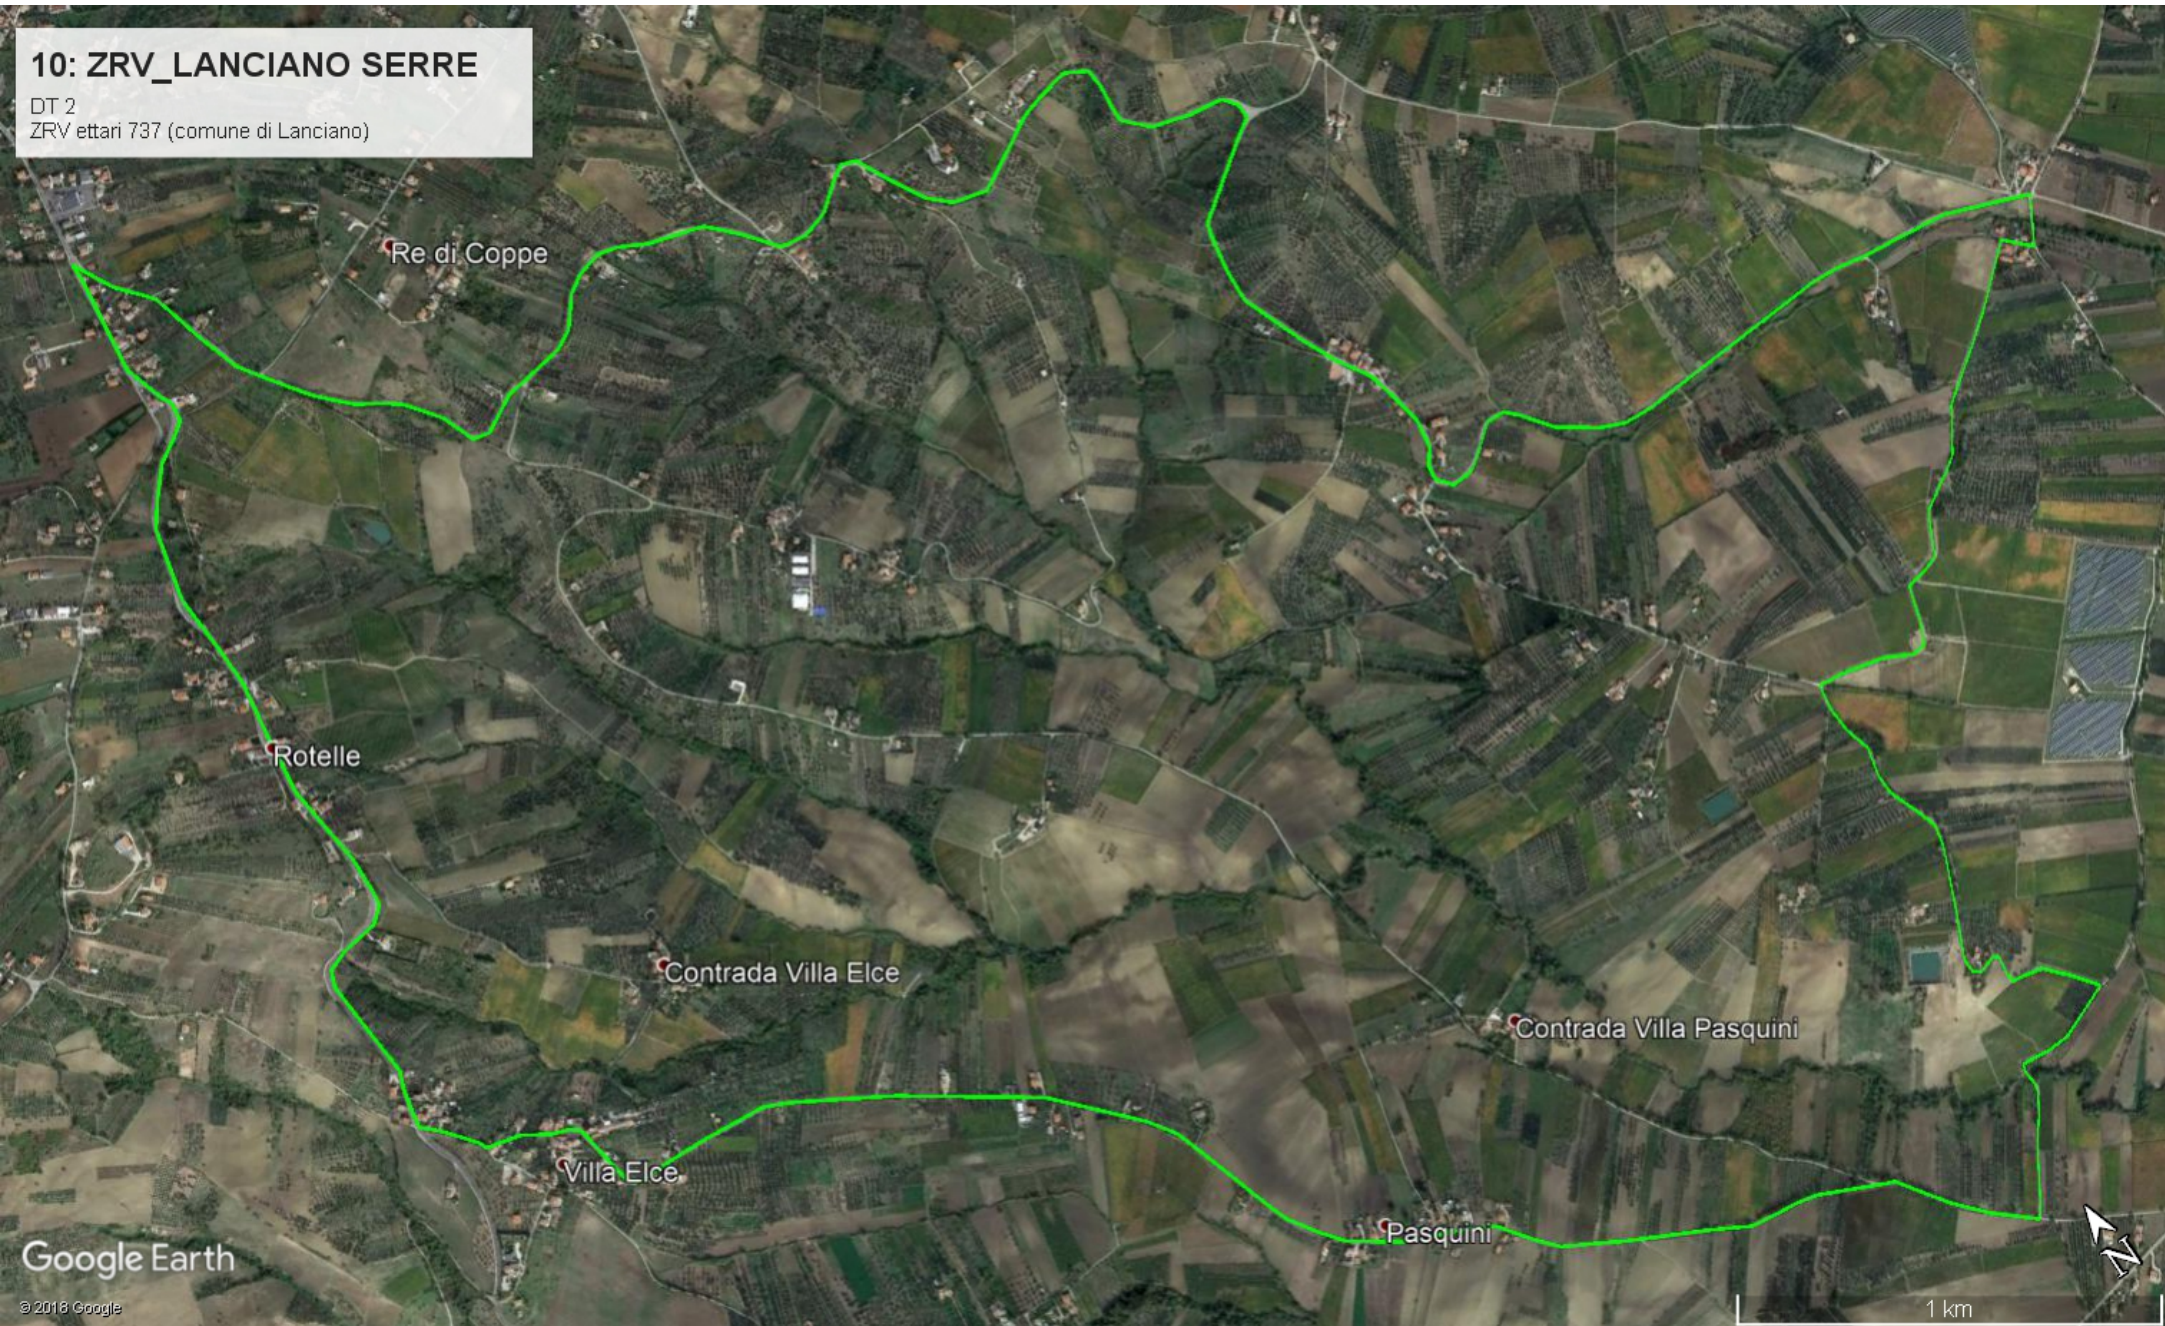

10: ZRV_LANCIANO SERRE

DT 2
ZRV ettari 737 (comune di Lanciano)

Google Earth

© 2018 Google

1 km